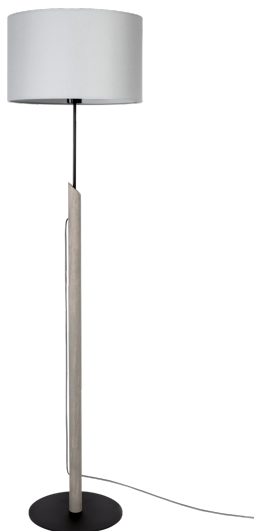

# COLETTE GREY

LAMPA PODŁOGOWA 1XE27 MAX. 60W

*Opis produktu:*

Rodzina:	<b>Colette Grey</b>
Kategoria:	<b>Lampy podłogowe i stołowe</b>
Numer produktu:	<b>762217104</b>
Numer Ean:	<b>5907642766309</b>
Materiał:	<b>Drewno sosnowe/Matał/Tkanina</b>
Kolor:	<b>Sosna bejcowana szara/Czarny/Szary</b>
Źródło światła:	<b>1xE27</b>
Ilość punktów świetlnych:	<b>1</b>
Napięcie AC:	<b>230V</b>
Moc:	<b>max. 60W</b>
Klasa szczelności:	<b>20</b>
Klasa ochronności:	<b>2</b>
Gwarancja oprawy:	<b>2 lata</b>
Nr abażura zapasowego:	<b>A1228</b>