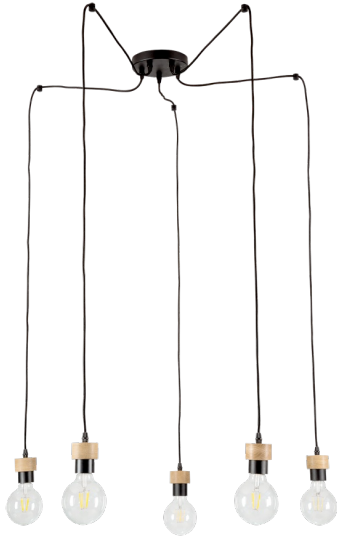

CLARTE

LAMPA WISZĄCA 5XE27 MAX. 60W

Opis produktu:

| | |
|---------------------------|-------------------------------|
| Rodzina: | Clarte |
| Kategoria: | Oświetlenie nowoczesne |
| Numer produktu: | 3491504 |
| Numer Ean: | 5903313997652 |
| Materiał: | Metal/Drewno dębowe |
| Kolor: | Czarny/Dąb olejowany |
| Źródło światła: | 5xE27 |
| Ilość punktów świetlnych: | 5 |
| Napięcie AC: | 230V |
| Moc: | max. 60W |
| Klasa szczelności: | 20 |
| Klasa ochronności: | 2 |
| Gwarancja oprawy: | 2 lata |