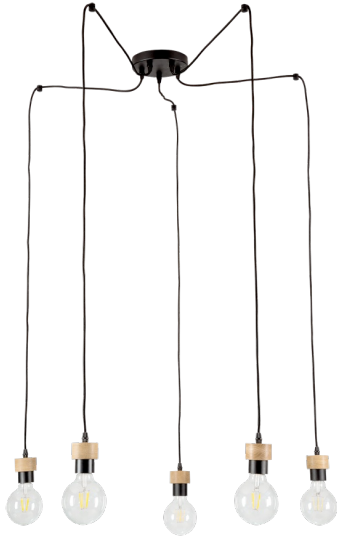

CLARTE

LAMPA WISZĄCA 5XE27 MAX. 60W

Opis produktu:

Rodzina:	Clarte
Kategoria:	Oświetlenie nowoczesne
Numer produktu:	3491504
Numer Ean:	5903313997652
Materiał:	Metal/Drewno dębowe
Kolor:	Czarny/Dąb olejowany
Źródło światła:	5xE27
Ilość punktów świetlnych:	5
Napięcie AC:	230V
Moc:	max. 60W
Klasa szczelności:	20
Klasa ochronności:	2
Gwarancja oprawy:	2 lata