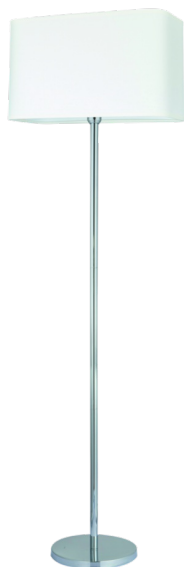

# CADRE

LAMPA PODŁOGOWA 1XE27 MAX. 40W

*Opis produktu:*

Rodzina:	<b>Cadre</b>
Kategoria:	<b>Lampy podłogowe i stołowe</b>
Numer produktu:	<b>13920128</b>
Numer Ean:	<b>5907642760130</b>
Materiał:	<b>Metal/Tkanina</b>
Kolor:	<b>Chrom/Biały</b>
Źródło światła:	<b>1xE27</b>
Ilość punktów świetlnych:	<b>1</b>
Napięcie AC:	<b>230V</b>
Moc:	<b>max. 40W</b>
Klasa szczelności:	<b>20</b>
Klasa ochronności:	<b>2</b>
Gwarancja oprawy:	<b>2 lata</b>
Nr abażura zapasowego:	<b>A1095</b>