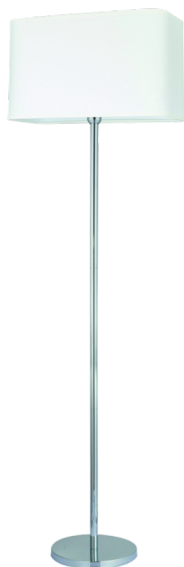

CADRE

LAMPA PODŁOGOWA 1XE27 MAX. 40W

Opis produktu:

Rodzina:	Cadre
Kategoria:	Lampy podłogowe i stołowe
Numer produktu:	13920128
Numer Ean:	5907642760130
Materiał:	Metal/Tkanina
Kolor:	Chrom/Biały
Źródło światła:	1xE27
Ilość punktów świetlnych:	1
Napięcie AC:	230V
Moc:	max. 40W
Klasa szczelności:	20
Klasa ochronności:	2
Gwarancja oprawy:	2 lata
Nr abażura zapasowego:	A1095