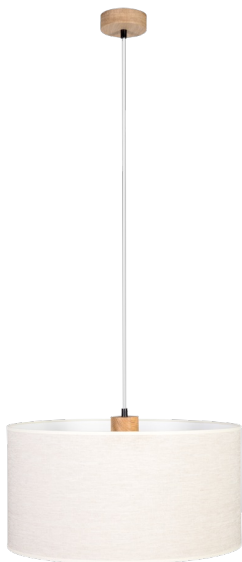

BOHO

LAMPA WISZĄCA 1XE27 MAX. 40W

Opis produktu:

Rodzina:	Boho
Kategoria:	Oświetlenie nowoczesne
Numer produktu:	16910174
Numer Ean:	5907642765838
Materiał:	Drewno dębowe/Tkanina Len
Kolor:	Dąb Olejowany/Beżowy
Źródło światła:	1xE27
Ilość punktów świetlnych:	1
Napięcie AC:	230V
Moc:	max. 40W
Klasa szczelności:	20
Klasa ochronności:	2
Gwarancja oprawy:	2 lata
Nr abażura zapasowego:	A1236