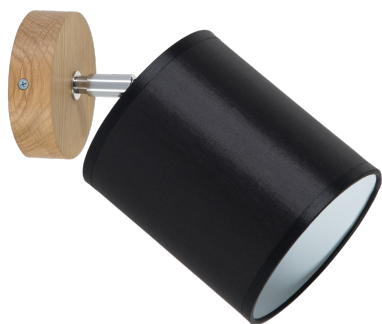

# APRILLIA

KINKIET 1XE27 MAX. 25W

## *Opis produktu:*

Rodzina:	<b>Aprillia</b>
Kategoria:	<b>Spoty reflektorowe</b>
Numer produktu:	<b>56746174</b>
Numer Ean:	<b>5907642761380</b>
Materiał:	<b>Drewno dębowe/Tkanina</b>
Kolor:	<b>Dąb Olejowany/Czarny</b>
Źródło światła:	<b>1xE27</b>
Ilość punktów świetlnych:	<b>1</b>
Napięcie AC:	<b>230V</b>
Moc:	<b>max. 25W</b>
Klasa szczelności:	<b>20</b>
Klasa ochronności:	<b>2</b>
Gwarancja oprawy:	<b>2 lata</b>
Nr abażura zapasowego:	<b>A1122</b>