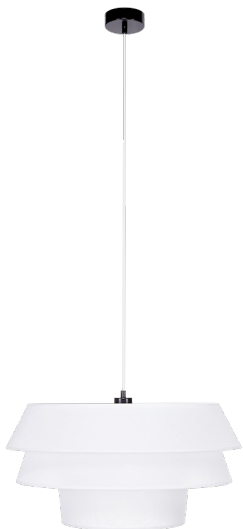

AMAR

LAMPA WISZĄCA 1XE27 MAX. 60W

Opis produktu:

Rodzina:	Amar
Kategoria:	Oświetlenie nowoczesne
Numer produktu:	160950104
Numer Ean:	5907642768167
Materiał:	Tkanina/Metal
Kolor:	Biały/Metal
Źródło światła:	1xE27
Ilość punktów świetlnych:	1
Napięcie AC:	230V
Moc:	max. 60W
Klasa szczelności:	20
Klasa ochronności:	2
Gwarancja oprawy:	2 lata
Nr abażura zapasowego:	A1287