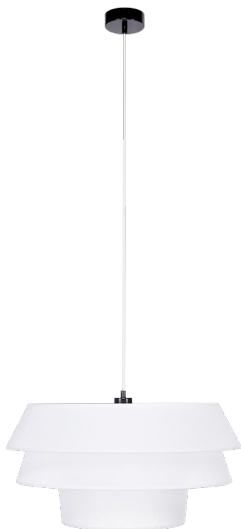

AMAR

LAMPA WISZĄCA 1XE27 MAX. 60W

Opis produktu:

Rodzina:	Amar
Kategoria:	Oświetlenie nowoczesne
Numer produktu:	160950104
Numer Ean:	5907642768167
Materiał:	Tkanina/Metal
Kolor:	Biały/Metal
Źródło światła:	1xE27
Ilość punktów świetlnych:	1
Napięcie AC:	230V
Moc:	max. 60W
Klasa szczelności:	20
Klasa ochronności:	2
Gwarancja oprawy:	2 lata
Nr abażura zapasowego:	A1287