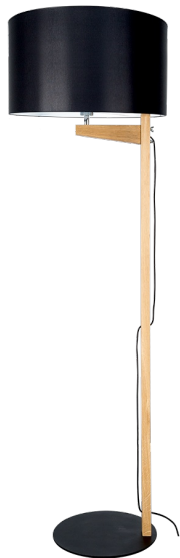

ALINA

LAMPA PODŁOGOWA 1XE27 MAX. 60W

Opis produktu:

| | |
|---------------------------|------------------------------------|
| Rodzina: | Alina |
| Kategoria: | Lampy podłogowe i stołowe |
| Numer produktu: | 751041904 |
| Numer Ean: | 5901289711449 |
| Materiał: | Drewno Dębowe/Metal/Tkanina |
| Kolor: | Dąb Olejowany/Czarny/Czarny |
| Źródło światła: | 1xE27 |
| Ilość punktów świetlnych: | 1 |
| Napięcie AC: | 230V |
| Moc: | max. 60W |
| Klasa szczelności: | 20 |
| Klasa ochronności: | 2 |
| Gwarancja oprawy: | 2 lata |
| Nr abażura zapasowego: | A0512 |