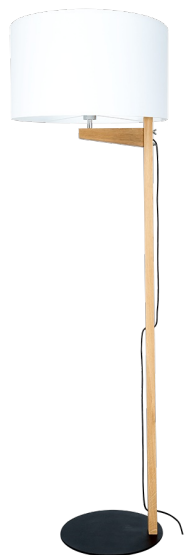

ALINA

LAMPA PODŁOGOWA 1XE27 MAX. 60W

Opis produktu:

Rodzina:	Alina
Kategoria:	Lampy podłogowe i stołowe
Numer produktu:	751021904
Numer Ean:	5901289711425
Materiał:	Drewno Dębowe/Metal/Tkanina
Kolor:	Dąb Olejowany/Czarny/Biały
Źródło światła:	1xE27
Ilość punktów świetlnych:	1
Napięcie AC:	230V
Moc:	max. 60W
Klasa szczelności:	20
Klasa ochronności:	2
Gwarancja oprawy:	2 lata
Nr abażura zapasowego:	A0510