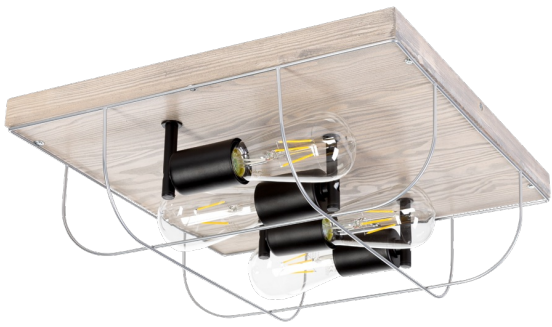

NETUNO

DECKENLAMPE 4XE27 MAX. 15W LED

Produktbeschreibung:

Produktfamilien:	Netuno
Kategorie:	Moderne Beleuchtung
Produktnummer:	92074457
Ean:	5903839980824
Material:	Kiefernholz/Metall
Farbe:	Graue Kiefer/Silber
Leuchtmittel:	4XE27
Anzahl Lichtpunkte:	4
Anschlussspannung:	230V
Leistung:	max. 15W LED
Schutzart:	20
Schutzklasse:	2
Garantie:	2 Jahre
Ersatzlampenschirm Nummer:	D0045