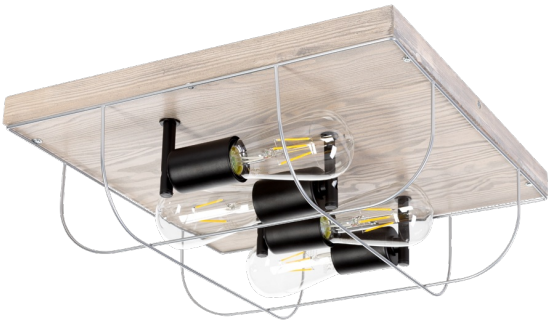

NETUNO

DECKENLAMPE 4XE27 MAX. 15W LED

Produktbeschreibung:

Produktfamilien:	Netuno
Kategorie:	Moderne Beleuchtung
Produktnummer:	92074457
Ean:	5903839980824
Material:	Kiefernholz/Metall
Farbe:	Graue Kiefer/Silber
Leuchtmittel:	4XE27
Anzahl Lichtpunkte:	4
Anschlussspannung:	230V
Leistung:	max. 15W LED
Schutzart:	20
Schutzklasse:	2
Garantie:	2 Jahre
Ersatzlampenschirm Nummer:	D0045