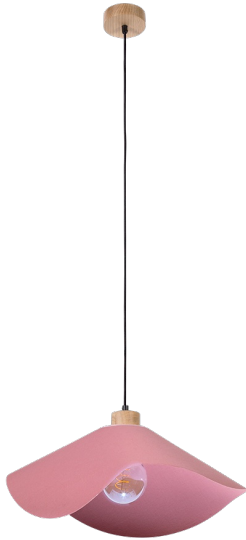

HATTU

HÄNGELAMPE 1XE27 MAX. 40W

Produktbeschreibung:

| | |
|-------------------------------|----------------------------|
| Produktfamilien: | Hattu |
| Kategorie: | Moderne Beleuchtung |
| Produktnummer: | 1615519174 |
| Ean: | 5903839980169 |
| Material: | Eichenholz/Stoff |
| Farbe: | Geölte Eiche/Rosa |
| Leuchtmittel: | 1xE27 |
| Anzahl Lichtpunkte: | 1 |
| Anschlussspannung: | 230V |
| Leistung: | max. 40W |
| Schutzart: | 20 |
| Schutzklasse: | 2 |
| Garantie: | 2 Jahre |
| Ersatzlampenschirm Nummer: | A1304 |