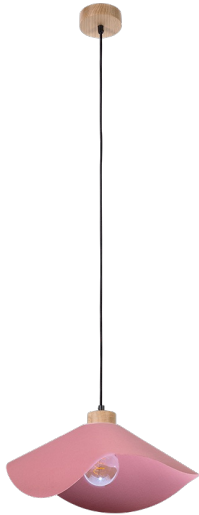

# HATTU

HÄNGELAMPE 1XE27 MAX. 40W

*Produktbeschreibung:*

Produktfamilien:	<b>Hattu</b>
Kategorie:	<b>Moderne Beleuchtung</b>
Produktnummer:	<b>1614519174</b>
Ean:	<b>5903839980145</b>
Material:	<b>Eichenholz/Stoff</b>
Farbe:	<b>Geölte Eiche/Rosa</b>
Leuchtmittel:	<b>1xE27</b>
Anzahl Lichtpunkte:	<b>1</b>
Anschlussspannung:	<b>230V</b>
Leistung:	<b>max. 40W</b>
Schutzart:	<b>20</b>
Schutzklasse:	<b>2</b>
Garantie:	<b>2 Jahre</b>
Ersatzlampenschirm Nummer:	<b>A1303</b>