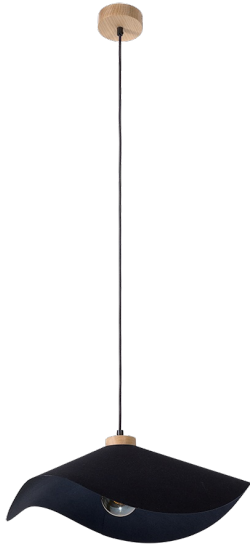

# HATTU

HÄNGELAMPE 1XE27 MAX. 40W

*Produktbeschreibung:*

Produktfamilien:	<b>Hattu</b>
Kategorie:	<b>Moderne Beleuchtung</b>
Produktnummer:	<b>1614119174</b>
Ean:	<b>5907642768273</b>
Material:	<b>Eichenholz/Stoff</b>
Farbe:	<b>Geölte Eiche/Schwarz</b>
Leuchtmittel:	<b>1xE27</b>
Anzahl Lichtpunkte:	<b>1</b>
Anschlussspannung:	<b>230V</b>
Leistung:	<b>max. 40W</b>
Schutzart:	<b>20</b>
Schutzklasse:	<b>2</b>
Garantie:	<b>2 Jahre</b>
Ersatzlampenschirm Nummer:	<b>A1291</b>