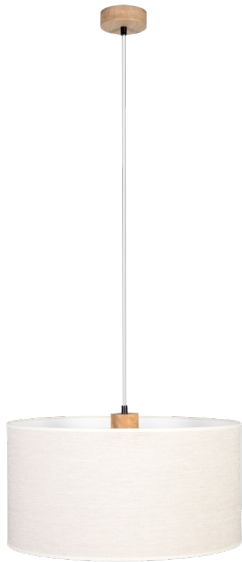

# BOHO

HÄNGELAMPE 1XE27 MAX. 40W

*Produktbeschreibung:*

Produktfamilien:	<b>Boho</b>
Kategorie:	<b>Moderne Beleuchtung</b>
Produktnummer:	<b>16910174</b>
Ean:	<b>5907642765838</b>
Material:	<b>Eichenholz/Leinenstoff</b>
Farbe:	<b>Geölte Eiche/Beige</b>
Leuchtmittel:	<b>1xE27</b>
Anzahl Lichtpunkte:	<b>1</b>
Anschlussspannung:	<b>230V</b>
Leistung:	<b>max. 40W</b>
Schutzart:	<b>20</b>
Schutzklasse:	<b>2</b>
Garantie:	<b>2 Jahre</b>
Ersatzlampenschirm Nummer:	<b>A1236</b>