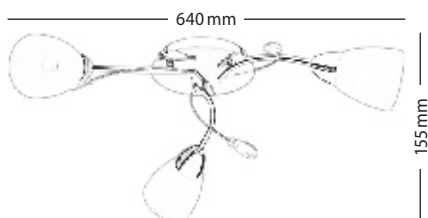

JULA

MODERN LIGHTING