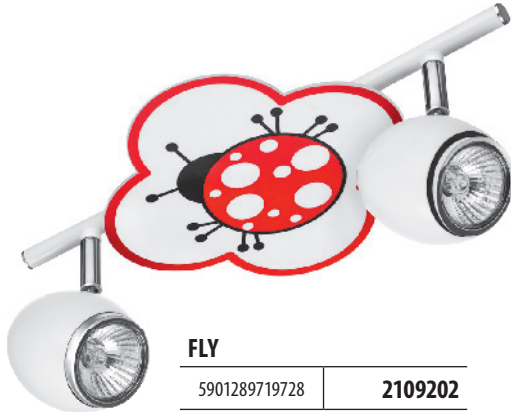

**FLY**

5901289719711	<b>2109102</b>
incl. 1xGU10 50W	
5902166900956	<b>2209102 LED</b>
incl. 1xGU10 LED 4,5W 360 lm	
White-Chrome / Biały-Chrom / Weiß-Chrom Metal / Metal / Metall	
IP 20 CE	

**FLY**

5901289719735	<b>2109302</b>
incl. 3xGU10 50W	
5902166900970	<b>2209302 LED</b>
incl. 3xGU10 LED 4,5W 360 lm	
White-Chrome / Biały-Chrom / Weiß-Chrom Metal / Metal / Metall	
IP 20 CE	

**FLY**

**FLY**

5901289719728	<b>2109202</b>
incl. 2xGU10 50W	
5902166900963	<b>2209202 LED</b>
incl. 2xGU10 LED 4,5W 360 lm	
White-Chrome / Biały-Chrom / Weiß-Chrom Metal / Metal / Metall	
IP 20 CE	

**FLY**