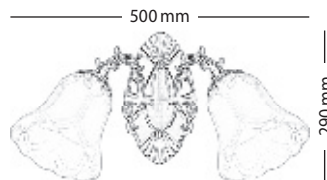

CLOTILDE

CLASSICAL LAMPS

CLOTILDE	5490111
5901289717021	
1xE27 60W	
White-Antique Brass / Biały-Patyna / Weiß-Altmetzing Metal-Glass / Metal-Szko / Metall-Glas	
IP 20 C €	G 1044

CLOTILDE	5490211
59012897177946	
2xE27 60W	
White-Antique Brass / Biały-Patyna / Weiß-Altmetzing Metal-Glass / Metal-Szko / Metall-Glas	
IP 20 C €	G 1044

CLOTILDE	5490311
5901289717847	
3xE27 60W	
White-Antique Brass / Biały-Patyna / Weiß-Altmetzing Metal-Glass / Metal-Szko / Metall-Glas	
IP 20 C €	G 1044

CLOTILDE	5490511
5901289717748	
5xE27 60W	
White-Antique Brass / Biały-Patyna / Weiß-Altmetzing Metal-Glass / Metal-Szko / Metall-Glas	
IP 20 C €	G 1044