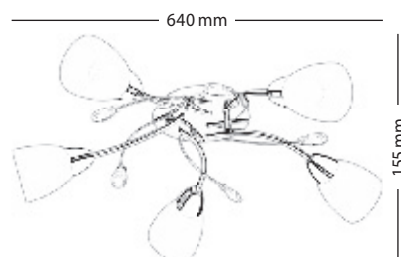

JULA

MODERN LIGHTING