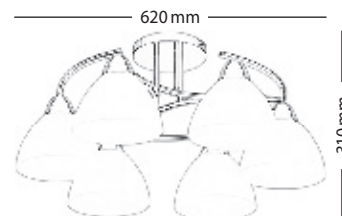

KINA	5610528
5901289718646	
5xE14 60W	
White-Chrome / Biały-Chrom / Weiß-Chrom Metal-Glass / Metal-Szkló / Metall-Glas	
IP 20 C€	G 1059

MODERN LIGHTING

KINA	5610628
5901289718653	
6xE14 60W	
White-Chrome / Biały-Chrom / Weiß-Chrom Metal-Glass / Metal-Szkló / Metall-Glas	
IP 20 C€	G 1059