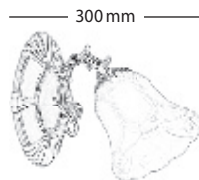

CLOTILDE

CLASSICAL LAMPS

CLOTILDE	5490111
5901289717021	
1xE27 60W	
White-Antique Brass / Biały-Patyna / Weiß-Altmetzing Metal-Glass / Metal-Szko / Metall-Glas	
IP 20 C €	G 1044

CLOTILDE	5490211
59012897177946	
2xE27 60W	
White-Antique Brass / Biały-Patyna / Weiß-Altmetzing Metal-Glass / Metal-Szko / Metall-Glas	
IP 20 C €	G 1044

CLOTILDE	5490311
5901289717847	
3xE27 60W	
White-Antique Brass / Biały-Patyna / Weiß-Altmetzing Metal-Glass / Metal-Szko / Metall-Glas	
IP 20 C €	G 1044

CLOTILDE	5490511
5901289717748	
5xE27 60W	
White-Antique Brass / Biały-Patyna / Weiß-Altmetzing Metal-Glass / Metal-Szko / Metall-Glas	
IP 20 C €	G 1044