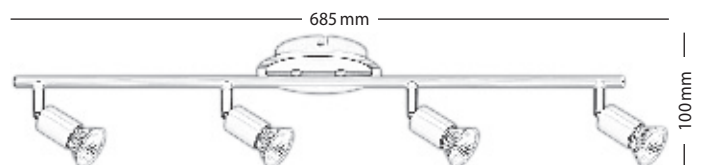

COLORADA

SPOT LIGHTS