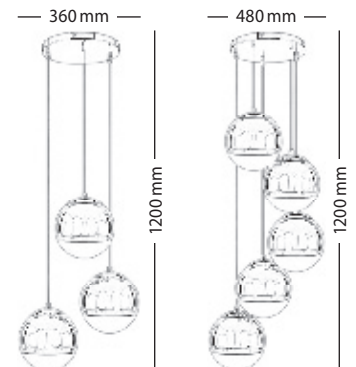

**GINO** | **5801128**

5901289717724

1xE27 60W

Chrome / Chrom / Chrom  
Metal-Glass / Metal-Szkló / Metall-Glas

IP 20 CE | G 1042

200 mm

1200 mm

  
**BRITOP**  
LIGHTING