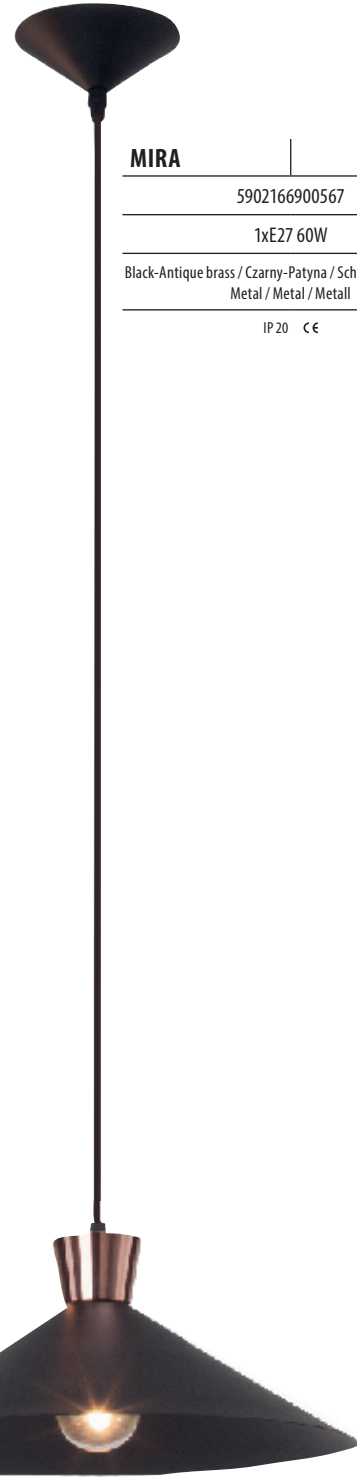

MIRA	1128104
5902166900567	
1xE27 60W	
Black-Antique brass / Czarny-Patyna / Schwarz - Altmessing Metal / Metal / Metall	
IP20 € €	

MODERN LIGHTING