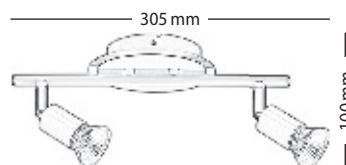

COLORADA

5901289719407	2580102
incl. 1xGU10 50W	
5902166900116	2590102 LED
incl. 1xGU10 LED 4,5W 360 lm	
White-Chrome / Biały-Chrom / Weiß-Chrom Metal / Metal / Metall	
IP 20 €€	

COLORADA

5901289719414	2580202
incl. 2xGU10 50W	
5902166900123	2590202 LED
incl. 2xGU10 LED 4,5W 360 lm	
White-Chrome / Biały-Chrom / Weiß-Chrom Metal / Metal / Metall	
IP 20 €€	

COLORADA

5901289719421	2580302
incl. 3xGU10 50W	
5902166900130	2590302 LED
incl. 3xGU10 LED 4,5W 360 lm	
White-Chrome / Biały-Chrom / Weiß-Chrom Metal / Metal / Metall	
IP 20 €€	

COLORADA

5901289719438	2580402
incl. 4xGU10 50W	
5902166900147	2590402 LED
incl. 4xGU10 LED 4,5W 360 lm	
White-Chrome / Biały-Chrom / Weiß-Chrom Metal / Metal / Metall	
IP 20 €€