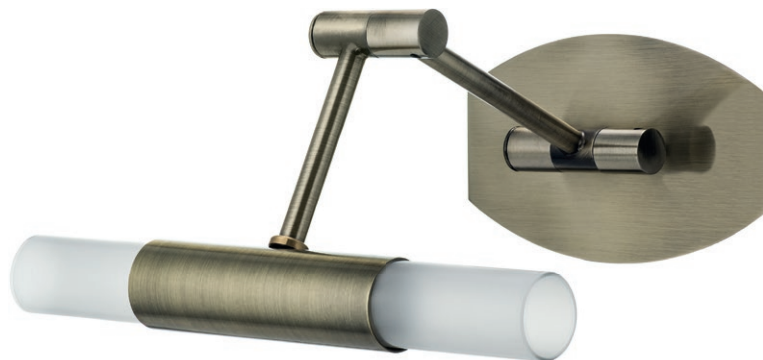

<b>AQUATIC</b>	<b>5011021</b>
5901289719827	
incl. 2xG9 40W	
White-Antique Brass / Biały-Patyna / Weiß-Altmetzing Metal-Glass / Metal-Szkoło / Metall-Glas	
IP 21 C €	G 320/41

<b>AQUATIC</b>	<b>5018018</b>
5902166901380	
1xE14 15W	
Chrome / Chrom / Chrom Metal-Glass / Metal-Szko / Metall-Glas	
IP 20	€ €