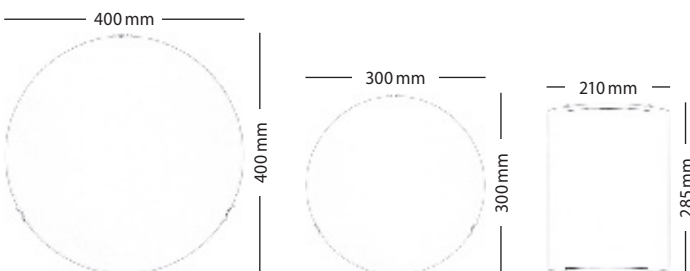

RUBBY	1906070
5902166900734	
1xE27 60W	
White-Chrome / Biały-Chrom / Weiß-Chrom Metal-Glass / Metal-Szko / Metall-Glas	
IP 20 C€	G 1073

RUBBY	4573002
5902166900697	
1xE27 60W	
5902166900710	4573102 LED
incl. 1xLED 12W 800 lm	
White-Chrome / Biały-Chrom / Weiß-Chrom Metal-Glass / Metal-Szko / Metall-Glas	
IP 20 C€	G 1074

RUBBY	4574002
5902166900703	
2xE27 60W	
5902166900727	4574102 LED
incl. 1xLED 15W 1000 lm	
White-Chrome / Biały-Chrom / Weiß-Chrom Metal-Glass / Metal-Szko / Metall-Glas	
IP 20 C€	G 1075