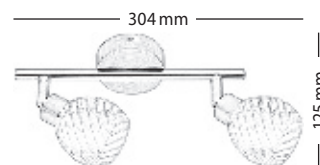

WAVE	2102111
5901289719841	
incl. 1xG9 28W	
Antique Brass / Patyna / Altmessing Metal-Glass / Metal-Szko / Metall-Glas	
IP 20 C€	G 1045

WAVE	2102211
5901289719858	
incl. 2xG9 28W	
Antique Brass / Patyna / Altmessing Metal-Glass / Metal-Szko / Metall-Glas	
IP 20 C€	G 1045

WAVE	2102311
5901289719865	
incl. 3xG9 28W	
Antique Brass / Patyna / Altmessing Metal-Glass / Metal-Szko / Metall-Glas	
IP 20 C€	G 1045

WAVE	2102411
5901289719872	
incl. 4xG9 28W	
Antique Brass / Patyna / Altmessing Metal-Glass / Metal-Szko / Metall-Glas	
IP 20 C€	G 1045