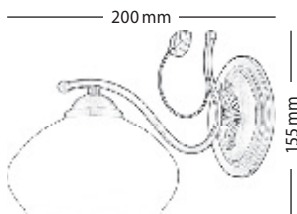

CLASSICAL LAMPS

TRILA	5620511
5901289718684	
5xE27 60W	
White-Antique Brass / Biały-Patyna / Weiß-Altmessing Metal-Glass / Metal-Szko / Metall-Glas	
IP 20 C €	G 1060