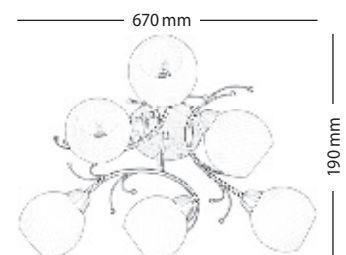

# LETA

<b>LETA</b>	<b>5630611</b>
5901289718592	
6xE14 40W	
White-Antique Brass / Biały-Patyna / Weiß-Altmetzing Metal-Glass / Metal-Szko / Metall-Glas	
IP 20 C€	G 1064

MODERN LIGHTING

<b>LETA</b>	<b>5630511</b>
5901289718585	
5xE14 40W	
White-Antique Brass / Biały-Patyna / Weiß-Altmetzing Metal-Glass / Metal-Szko / Metall-Glas	
IP 20 C€	G 1064