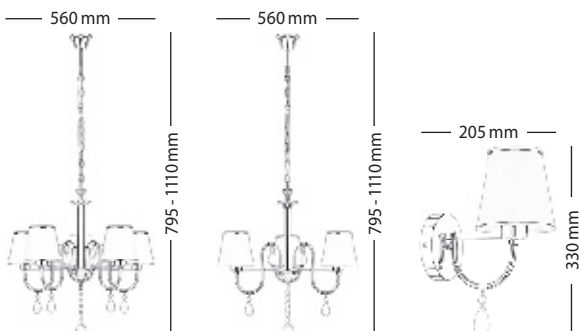

SILKE

MODERN LIGHTING

SILKE	5340328
5901289719452	
3xE14 40W	
White-Chrome / Biały-Chrom / Weiß-Chrom Metal-Material / Metal-Tworzywo / Metall-Material	
IP 20 C€	A 1011

SILKE	5340128
5901289718059	
1xE14 40W	
White-Chrome / Biały-Chrom / Weiß-Chrom Metal-Material / Metal-Tworzywo / Metall-Material	
IP 20 C€	A 1011

SILKE	5340528
5901289717991	
5xE14 40W	
White-Chrome / Biały-Chrom / Weiß-Chrom Metal-Material / Metal-Tworzywo / Metall-Material	
IP 20 C€	A 1011