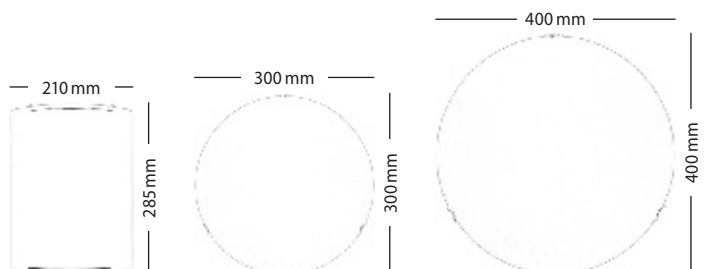

LENNY	4563002
5902166900642	
1xE27 60W	
5902166900666	4563102 LED
incl. 1xLED 12W 800 lm	
White-Chrome / Biały-Chrom / Weiß-Chrom Metal-Glass / Metal-Szko / Metall-Glas	
IP 20 C€	G 1071

LENNY	4564002
5902166900659	
2xE27 60W	
5902166900673	4564102 LED
incl. 1xLED 15W 1000 lm	
White-Chrome / Biały-Chrom / Weiß-Chrom Metal-Glass / Metal-Szko / Metall-Glas	
IP 20 C€	G 1072