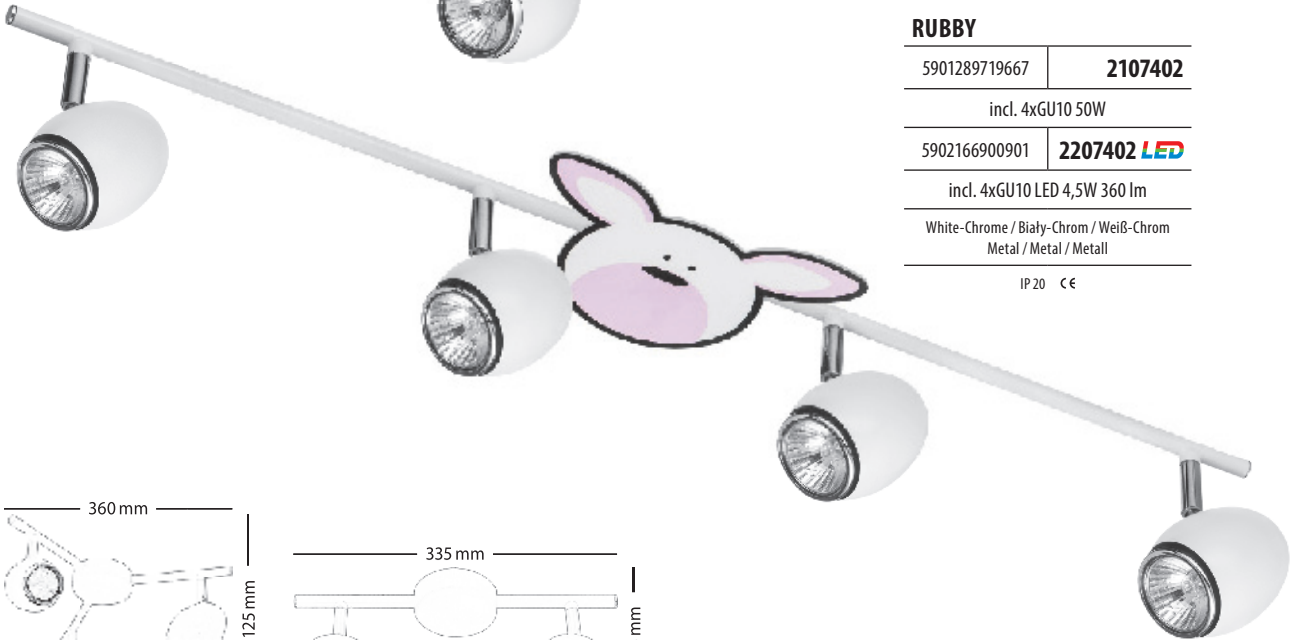

RUBBY

5901289719650	2107302

incl. 3xGU10 50W

5902166900895	2207302 LED

incl. 3xGU10 LED 4,5W 360 lm

White-Chrome / Bialy-Chrom / Weiß-Chrom
Metal / Metal / Metall

IP 20 CE

RUBBY

5901289719667	2107402

incl. 4xGU10 50W

5902166900901	2207402 LED

incl. 4xGU10 LED 4,5W 360 lm

White-Chrome / Bialy-Chrom / Weiß-Chrom
Metal / Metal / Metall

IP 20 CE