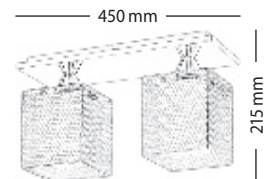

TERESA	8191428
5902166901182	
4xE27 60W	
White-Chrome / Biały-Chrom / Weiß-Chrom Metal-Glass / Metal-Szko / Metall-Glas	
IP 20 C€	G 0595