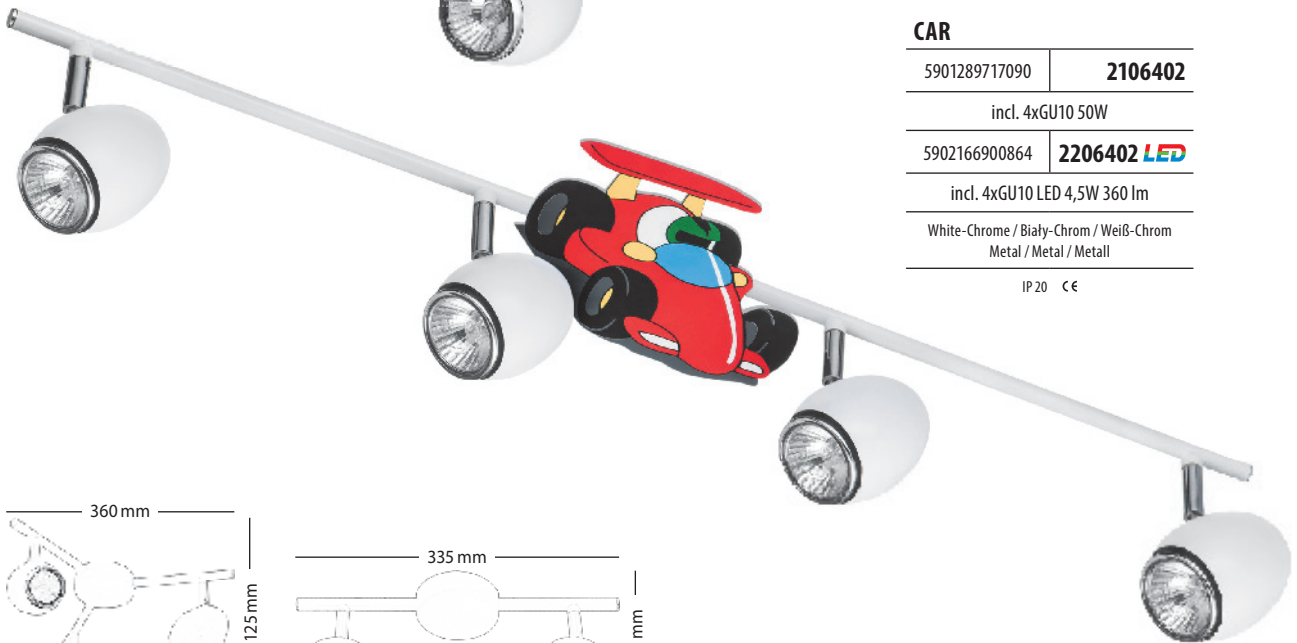

CAR	
5901289717090	2106402
incl. 4xGU10 50W	
5902166900864	2206402 LED
incl. 4xGU10 LED 4,5W 360 lm	
White-Chrome / Bialy-Chrom / Weiß-Chrom Metal / Metal / Metall	
IP 20 C€