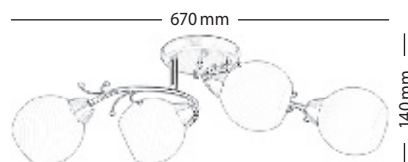

LETA	5630311
5901289718561	
3xE14 40W	
White-Antique Brass / Biały-Patyna / Weiß-Altmetzing Metal-Glass / Metal-Szkló / Metall-Glas	
IP20 C€	G1064

LAMPY NOWOCZESNE

LETA	5630411
5901289718578	
4xE14 40W	
White-Antique Brass / Biały-Patyna / Weiß-Altmetzing Metal-Glass / Metal-Szkló / Metall-Glas	
IP20 C€	G1064