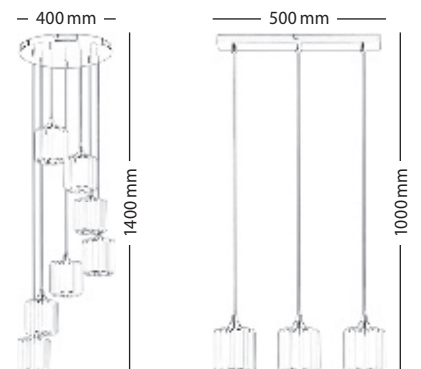

# MERILO

MODERN LIGHTING

<b>MERILO</b>	<b>9011728</b>
5901289718905	
7xE14 60W	
Chrome / Chrom / Chrom Metal-Glass / Metal-Szko / Metall-Glas	
IP 20 CE	G 1061

<b>MERILO</b>	<b>9011328L</b>
5901289718875	
3xE14 60W	
Chrome / Chrom / Chrom Metal-Glass / Metal-Szko / Metall-Glas	
IP 20 CE	G 1061