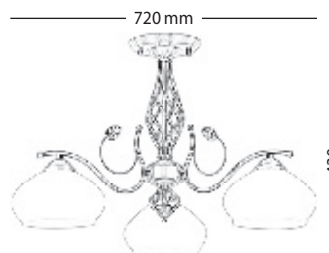

CLASSICAL LAMPS

TRILA	5620511
5901289718684	
5xE27 60W	
White-Antique Brass / Biały-Patyna / Weiß-Altmessing Metal-Glass / Metal-Szko / Metall-Glas	
IP 20 C €	G 1060