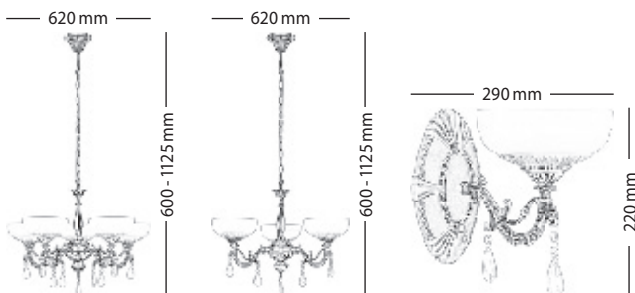

GRACIELA	5460511
5901289717533	
5xE27 60W	
White-Antique Brass / Biały-Patyna / Weiß-Altmetzing Metal-Glass / Metal-Szkoło / Metall-Glas	
IP 20 CE	G 1040