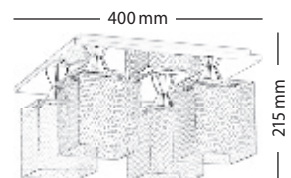

TERESA	8191428
5902166901182	
4xE27 60W	
White-Chrome / Biały-Chrom / Weiß-Chrom Metal-Glass / Metal-Szko / Metall-Glas	
IP 20 C€	G 0595