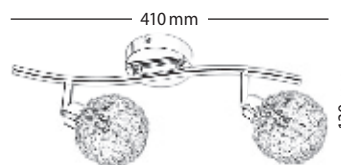

TESSA	2508128
5901289719148	
incl. 1xG9 28W	
Chrome / Chrom / Chrom Metal / Metal / Metall	
IP 20 C €	G 1065

TESSA	2508228
5901289719155	
incl. 2xG9 28W	
Chrome / Chrom / Chrom Metal / Metal / Metall	
IP 20 C €	G 1065

TESSA	2508328
5901289719162	
incl. 3xG9 28W	
Chrome / Chrom / Chrom Metal / Metal / Metall	
IP 20 C €	G 1065

TESSA	2508428
5901289719179	
incl. 4xG9 28W	
Chrome / Chrom / Chrom Metal / Metal / Metall	
IP 20 C €	G 1065