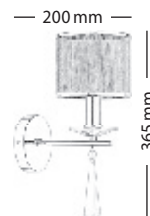

MARGO	5230328
5901289711234	
3xE14 60W	
Black-Chrome / Czarny-Chrom / Schwarz-Chrom Metal-Fabric / Metal-Tkanina / Metall-Stoff	
IP 20	CE
A 1010	

MARGO

MODERN LIGHTING

MARGO	5230528
5901289711333	
5xE14 60W	
Black-Chrome / Czarny-Chrom / Schwarz-Chrom Metal-Fabric / Metal-Tkanina / Metall-Stoff	
IP 20	CE
A 1010