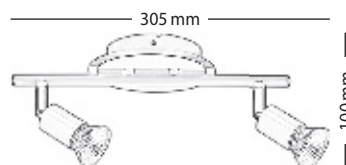

COLORADA

5901289719315	2580403
incl. 4xGU10 50W	
5902166900260	2590403 LED
incl. 4xGU10 LED 4,5W 360 lm	
Yellow-Chrome / Zóly-Chrom / Gelb-Chrom Metal / Metal / Metall	
IP 20 €€