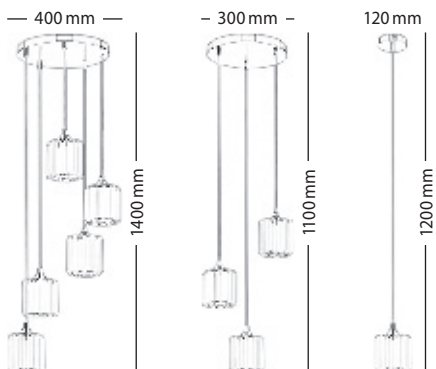

MERILO

MODERN LIGHTING

MERILO	9011528
5901289718806	
5xE14 60W	
Chrome / Chrom / Chrom Metal-Glass / Metal-Szklo / Metall-Glas	
IP 20	CE
	G 1061

MERILO	9011328R
5901289718882	
3xE14 60W	
Chrome / Chrom / Chrom Metal-Glass / Metal-Szklo / Metall-Glas	
IP 20	CE
	G 1061

MERILO	9011128
5901289718868	
1xE14 60W	
Chrome / Chrom / Chrom Metal-Glass / Metal-Szklo / Metall-Glas	
IP 20	CE
	G 1061