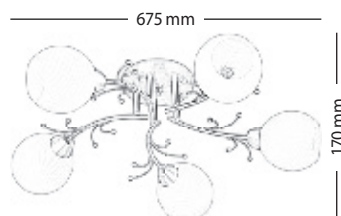

# LETA

<b>LETA</b>	<b>5630611</b>
5901289718592	
6xE14 40W	
White-Antique Brass / Biały-Patyna / Weiß-Altmetzing Metal-Glass / Metal-Szko / Metall-Glas	
IP 20 C€	G 1064

MODERN LIGHTING

<b>LETA</b>	<b>5630511</b>
5901289718585	
5xE14 40W	
White-Antique Brass / Biały-Patyna / Weiß-Altmetzing Metal-Glass / Metal-Szko / Metall-Glas	
IP 20 C€	G 1064