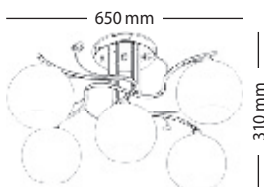

NITA	9015428
5901289718974	
4xE27 60W	
White-Chrome / Biały-Chrom / Weiß-Chrom Metal-Glass / Metal-Sztko / Metall-Glas	
IP 20 C€	G1066

NITA

NITA	9015528
5901289718981	
4xE27 60W	
White-Chrome / Biały-Chrom / Weiß-Chrom Metal-Glass / Metal-Sztko / Metall-Glas	
IP 20 C€	G1066

MODERN LIGHTING