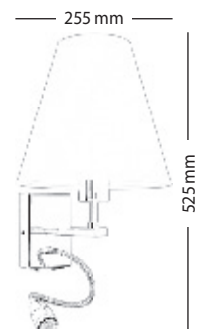

RELAX	5734128
5902166900079	
1xE27 60W, incl. 1xLED 1W	
RELAX BODY	5710128B
5901602325650	
1xE27 60W, incl. 1xLED 1W	
White-Chrome / Biały-Chrom / Weiß-Chrom Metal-Fabric / Metal-Tkanina / Metall-Stoff	
IP 20 C€	A 1034

RELAX	5736128
5902166900093	
1xE27 60W, incl. 1xLED 1W	
RELAX BODY	5710128B
5901602325650	
1xE27 60W, incl. 1xLED 1W	
Ecrú-Chrome / Ecrú-Chrom / Ecrú-Chrom Metal-Fabric / Metal-Tkanina / Metall-Stoff	
IP 20 C€	A 1035

RELAX	5735128
5902166900086	
1xE27 60W, incl. 1xLED 1W	
RELAX BODY	5710128B
5901602325650	
1xE27 60W, incl. 1xLED 1W	
Black-Chrome / Czarny-Chrom / Schwarz-Chrom Metal-Fabric / Metal-Tkanina / Metall-Stoff	
IP 20 C€	A 1036

RELAX

MODERN LIGHTING