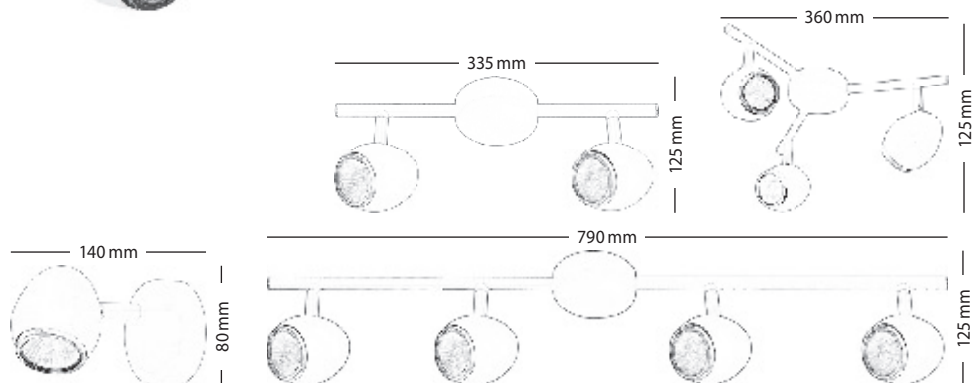

DELFIN	
5901289717687	2105402
incl. 4xGU10 50W	
5902166900826	2205402 LED
incl. 4xGU10 LED 4,5W 360 lm	
White-Chrome / Bialy-Chrom / Weiß-Chrom Metal / Metal / Metall	
IP 20 C€