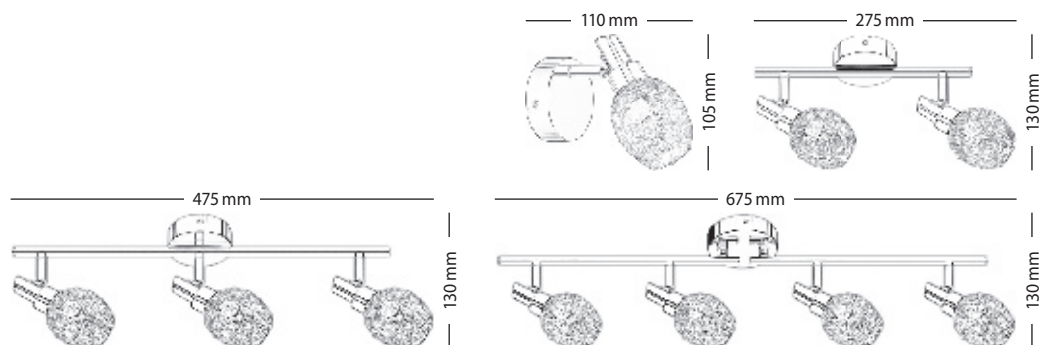

KRYSTAŁ

SPOT LIGHTS