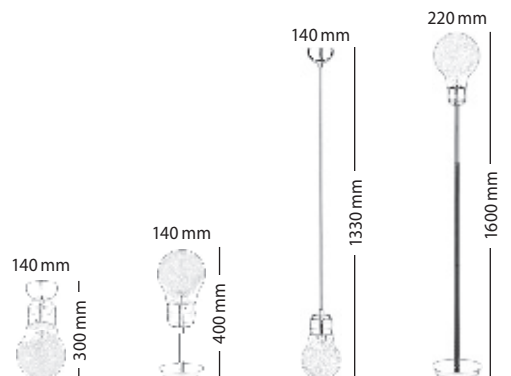

BULB	2830128
5901289718608	
1xE27 60W	
Chrome / Chrom / Chrom Metal-Glass / Metal-Szko / Metall-Glas	
IP 20 C€	G 1056