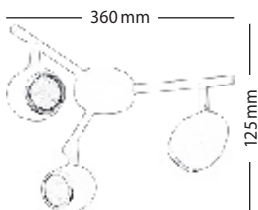

CHILDREN'S ROOM LIGHTS