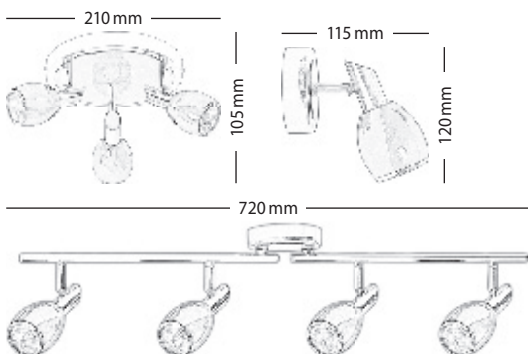

COLORS

5901289715058	2212404
incl. 4xGU10 50W	
5902166901106	2312404 LED
incl. 4xGU10 LED 4,5W 360 lm	
Black-Chrome / Czarny-Chrom / Schwarz-Chrom Metal / Metal / Metall	

IP 20 €€