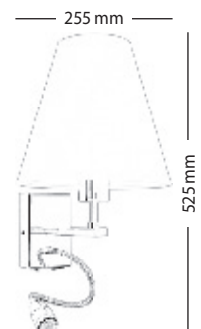

RELAX	5734127
5902166900017	
1xE27 60W, incl. 1xLED 1W	
RELAX BODY	5710127B
5901602326916	
1xE27 60W, incl. 1xLED 1W	
White-Satin / Biały-Satyna / Weiß-Satin Metal-Fabric / Metal-Tkanina / Metall-Stoff	
IP 20 C€	A 1034

RELAX	5736127
5902166900031	
1xE27 60W, incl. 1xLED 1W	
RELAX BODY	5710127B
5901602326916	
1xE27 60W, incl. 1xLED 1W	
Ecrú-Satin / Ecrú-Satyna / Ecrú-Satin Metal-Fabric / Metal-Tkanina / Metall-Stoff	
IP 20 C€	A 1035

RELAX	5735127
5902166900024	
1xE27 60W, incl. 1xLED 1W	
RELAX BODY	5710127B
5901602326916	
1xE27 60W, incl. 1xLED 1W	
Ecrú-Satin / Ecrú-Satyna / Ecrú-Satin Metal-Fabric / Metal-Tkanina / Metall-Stoff	
IP 20 C€	A 1036

RELAX

MODERN LIGHTING