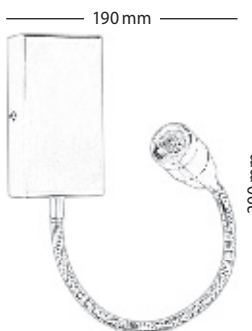

RELAX

RELAX	5720127
5901602325636	
incl. 1xLED 1W	
Satin / Satyna / Satin Metal / Metal / Metall	
IP 20 € €	

MODERN LIGHTING