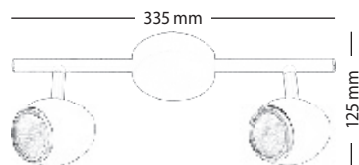

CHILDREN'S ROOM LIGHTS