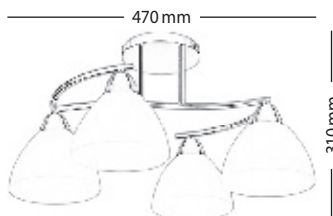

KINA	5610528
5901289718646	
5xE14 60W	
White-Chrome / Biały-Chrom / Weiß-Chrom Metal-Glass / Metal-Szkló / Metall-Glas	
IP 20 C€	G 1059

MODERN LIGHTING

KINA	5610628
5901289718653	
6xE14 60W	
White-Chrome / Biały-Chrom / Weiß-Chrom Metal-Glass / Metal-Szkló / Metall-Glas	
IP 20 C€	G 1059