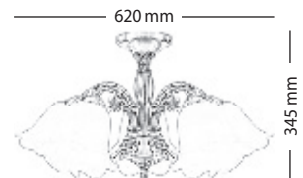

DOLORES	5530311
5901289717458	
3xE27 60W	
White-Antique Brass / Biały-Patyna / Weiß-Altmetting Metal-Glass / Metal-Szko / Metall-Glas	
IP 20 C€	G 1051

DOLORES	5530511
5901289717557	
5xE27 60W	
White-Antique Brass / Biały-Patyna / Weiß-Altmetting Metal-Glass / Metal-Szko / Metall-Glas	
IP 20 C€	G 1051