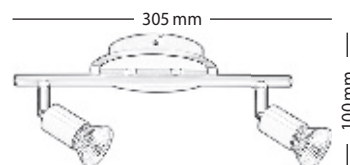

COLORADA

5901289719353	2580412
incl. 4xGU10 50W	
5902166900222	2590406 LED
incl. 4xGU10 LED 4,5W 360 lm	
Red-Chrome / Czerwony-Chrom / Rot-Chrom Metal / Metal / Metall	
IP 20 €€