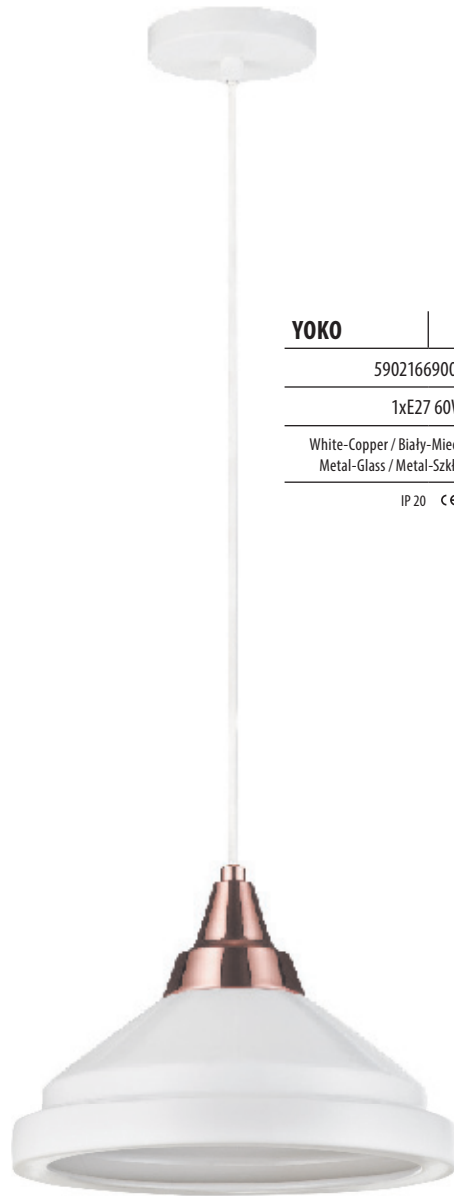

# YOKO

MODERN LIGHTING

<b>YOKO</b>	<b>1134102</b>
5902166900543	
1xE27 60W	
White-Copper / Biały-Miedź / Weiß-Kupfer Metal-Glass / Metal-Szko / Metall-Glas	
IP20 C €	

<b>YOKO</b>	<b>1124102</b>
5902166900536	
1xE27 60W	
White-Copper / Biały-Miedź / Weiß-Kupfer Metal-Glass / Metal-Szko / Metall-Glas	
IP20 C €	