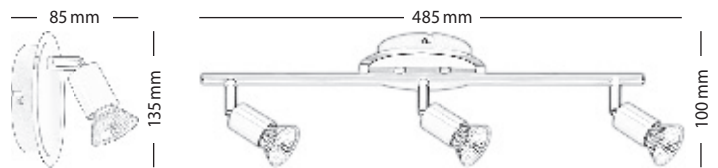

COLORADA

SPOT LIGHTS