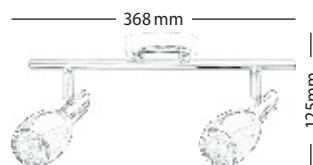

COLORS

5901289715058	2212404
incl. 4xGU10 50W	
5902166901106	2312404 LED
incl. 4xGU10 LED 4,5W 360 lm	
Black-Chrome / Czarny-Chrom / Schwarz-Chrom Metal / Metal / Metall	

IP 20 €€