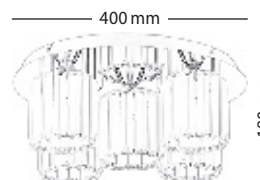

MERILO	9010128
5901289718820	
1xE27 60W	
Chrome / Chrom / Chrom Metal-Glass / Metal-Szko / Metall-Glas	
IP 20 C€	G 1061

MERILO	9010328
5901289718837	
3xE27 60W	
Chrome / Chrom / Chrom Metal-Glass / Metal-Szko / Metall-Glas	
IP 20 C€	G 1061

MERILO	9010428
5901289718844	
4xE27 60W	
Chrome / Chrom / Chrom Metal-Glass / Metal-Szko / Metall-Glas	
IP 20 C€	G 1061

MERILO	9010528
5901289718851	
5xE27 60W	
Chrome / Chrom / Chrom Metal-Glass / Metal-Szko / Metall-Glas	
IP 20 C€	G 1061

MERILO

MODERN LIGHTING