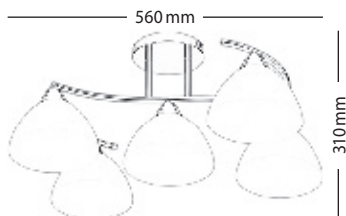

KINA	5610528
5901289718646	
5xE14 60W	
White-Chrome / Biały-Chrom / Weiß-Chrom Metal-Glass / Metal-Szkló / Metall-Glas	
IP 20 C€	G 1059

MODERN LIGHTING

KINA	5610628
5901289718653	
6xE14 60W	
White-Chrome / Biały-Chrom / Weiß-Chrom Metal-Glass / Metal-Szkló / Metall-Glas	
IP 20 C€	G 1059