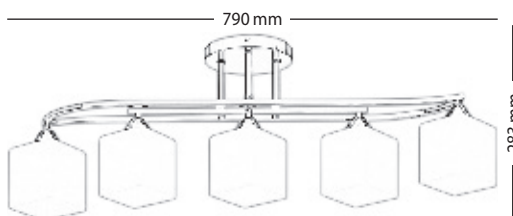

COBO	5560328
5901289717267	
3xE27 60W	
White-Chrome / Biały-Chrom / Weiß-Chrom Metal-Glass / Metal-Szko / Metall-Glas	
IP 20 C€	G 1050

COBO	5560528
5901289717366	
5xE27 60W	
White-Chrome / Biały-Chrom / Weiß-Chrom Metal-Glass / Metal-Szko / Metall-Glas	
IP 20 C€	G 1050

COBO

MODERN LIGHTING