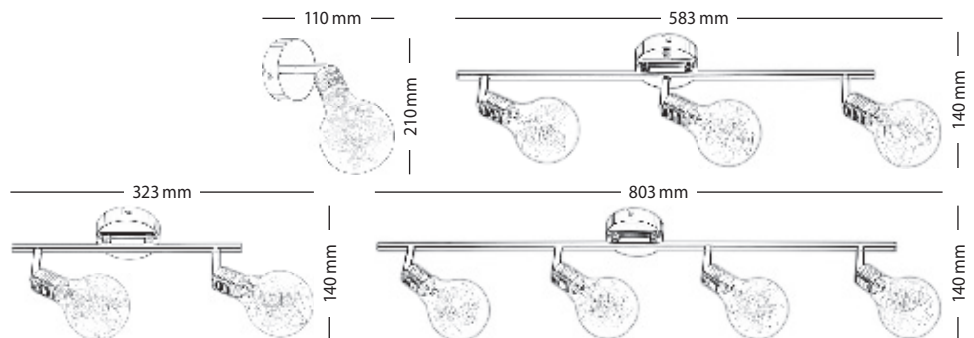

BULBS	2507428
5901289719094	
incl. 4xG9 28W	
Chrome / Chrom / Chrom Metal-Glass / Metal-Szko / Metall-Glas	
IP 20 C€	G 1062