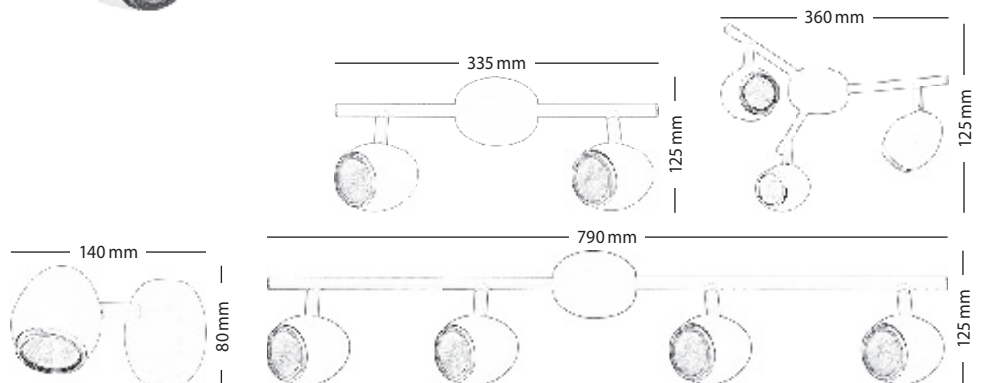

LENNY

5901289719704	2108402
incl. 4xGU10 50W	
5902166900949	2208402 LED
incl. 4xGU10 LED 4,5W 360 lm	
White-Chrome / Biały-Chrom / Weiß-Chrom Metal / Metal / Metall	
IP 20 C€