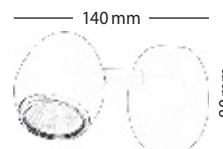

CHILDREN'S ROOM LIGHTS