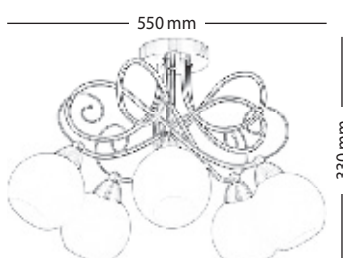

# FLORINA

**FLORINA** | **5740611**

5902166900437

6x E14 40W

White-Antique Brass / Biały-Patyna / Weiß-Altmetting  
Metal-Glass / Metal-Szkło / Metall-Glas

IP 20 CE | G 1047

MODERN LIGHTING