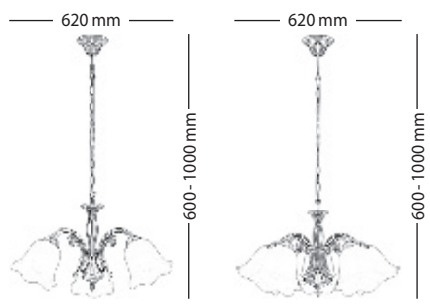

DOLORES	5530511D
5901289718097	
5xE27 60W	
White-Antique Brass / Biały-Patyna / Weiß-Altmetzing Metal-Glass / Metal-Sztko / Metall-Glas	
IP 20	€ €
G 1051