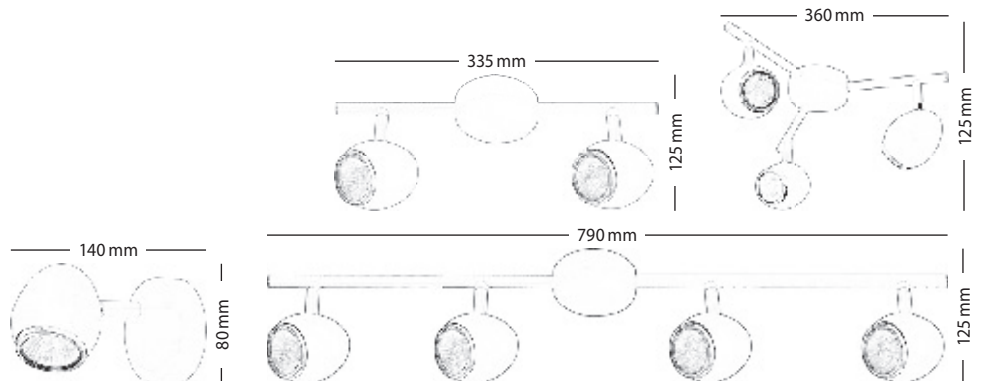

FLY

5901289719711	2109102
incl. 1xGU10 50W	
5902166900956	2209102 LED
incl. 1xGU10 LED 4,5W 360 lm	
White-Chrome / Biały-Chrom / Weiß-Chrom Metal / Metal / Metall	
IP 20 CE	

FLY

5901289719735	2109302
incl. 3xGU10 50W	
5902166900970	2209302 LED
incl. 3xGU10 LED 4,5W 360 lm	
White-Chrome / Biały-Chrom / Weiß-Chrom Metal / Metal / Metall	
IP 20 CE	

FLY

FLY

5901289719728	2109202
incl. 2xGU10 50W	
5902166900963	2209202 LED
incl. 2xGU10 LED 4,5W 360 lm	
White-Chrome / Biały-Chrom / Weiß-Chrom Metal / Metal / Metall	
IP 20 CE	

FLY

5901289719742	2109402
incl. 4xGU10 50W	
5902166900987	2209402 LED
incl. 4xGU10 LED 4,5W 360 lm	
White-Chrome / Biały-Chrom / Weiß-Chrom Metal / Metal / Metall	
IP 20 CE	

CHILDREN'S ROOM LIGHTS