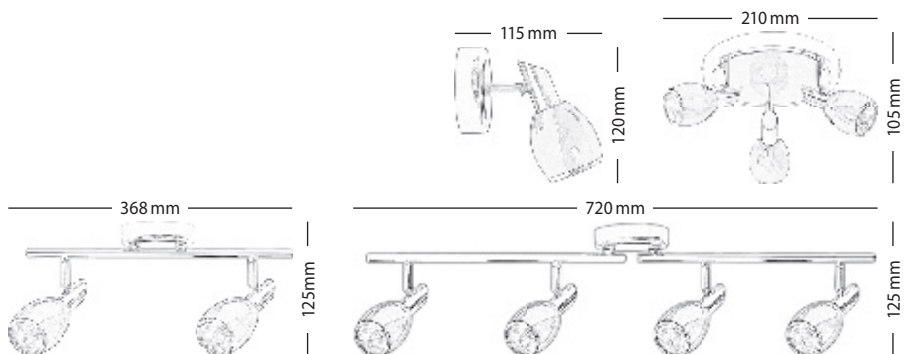

COLORS

5901289715942	2212102
incl. 1xGU10 50W	
5902166901038	2312102 LED
incl. 1xGU10 LED 4,5W 360 lm	
White-Chrome / Biały-Chrom / Weiß-Chrom Metal / Metal / Metall	

IP 20 CE

COLORS

5901289715843	2212202
incl. 2xGU10 50W	
5902166901045	2312202 LED
incl. 2xGU10 LED 4,5W 360 lm	
White-Chrome / Biały-Chrom / Weiß-Chrom Metal / Metal / Metall	

IP 20 CE

COLORS

5901289715744	2212302
incl. 3xGU10 50W	
5902166901052	2312302 LED
incl. 3xGU10 LED 4,5W 360 lm	
White-Chrome / Biały-Chrom / Weiß-Chrom Metal / Metal / Metall	

IP 20 CE

COLORS

5901289715645	2212402
incl. 4xGU10 50W	
5902166901069	2312402 LED
incl. 4xGU10 LED 4,5W 360 lm	
White-Chrome / Biały-Chrom / Weiß-Chrom Metal / Metal / Metall	

IP 20 CE

SPOT LIGHTS