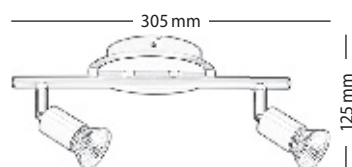

COLORADA	
5901289719360	2580108
incl. 1xGU10 50W	
5902166900277	2590108 LED
incl. 1xGU10 LED 4,5W 360 lm	
Blue-Chrome / Niebieski-Chrom / Blau-Chrom Metal / Metal / Metall	
IP 20 CE	

COLORADA	
5901289719377	2580208
incl. 2xGU10 50W	
5902166900284	2590208 LED
incl. 2xGU10 LED 4,5W 360 lm	
Blue-Chrome / Niebieski-Chrom / Blau-Chrom Metal / Metal / Metall	
IP 20 CE	

COLORADA

COLORADA	
5901289719384	2580308
incl. 3xGU10 50W	
5902166900291	2590308 LED
incl. 3xGU10 LED 4,5W 360 lm	
Blue-Chrome / Niebieski-Chrom / Blau-Chrom Metal / Metal / Metall	
IP 20 CE	

SPOT LIGHTS

COLORADA	
5901289719391	2580408
incl. 4xGU10 50W	
5902166900307	2590408 LED
incl. 4xGU10 LED 4,5W 360 lm	
Blue-Chrome / Niebieski-Chrom / Blau-Chrom Metal / Metal / Metall	
IP 20 CE