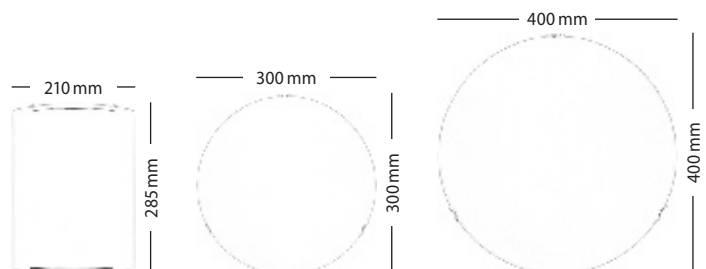

DOGGY	4583002
5902166900741	
1xE27 60W	
5902166900765	4583102 LED
incl. 1xLED 12W 800 lm	
White-Chrome / Biały-Chrom / Weiß-Chrom Metal-Glass / Metal-Szko / Metall-Glas	
IP 20 C€	G 1077

DOGGY	4584002
5902166900758	
2xE27 60W	
5902166900772	4584102 LED
incl. 1xLED 15W 1000 lm	
White-Chrome / Biały-Chrom / Weiß-Chrom Metal-Glass / Metal-Szko / Metall-Glas	
IP 20 C€	G 1078