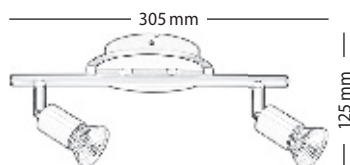

COLORADA

SPOT LIGHTS