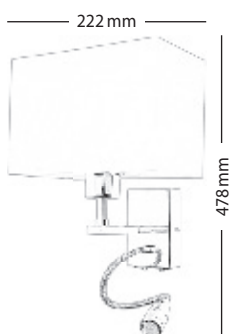

RELAX

MODERN LIGHTING

RELAX	5732127
5901289719995	
1xE27 60W, incl. 1xLED 1W	
RELAX BODY	5710127B
5901602326916	
1xE27 60W, incl. 1xLED 1W	
Black-Satin / Czarny-Satyna / Schwarz-Satin Metal-Fabric / Metal-Tkanina / Metall-Stoff	
IP 20 C€	A 1031

RELAX	5731127
5901289719988	
1xE27 60W, incl. 1xLED 1W	
RELAX BODY	5710127B
5901602326916	
1xE27 60W, incl. 1xLED 1W	
White-Satin / Biały-Satyna / Weiß-Satin Metal-Fabric / Metal-Tkanina / Metall-Stoff	
IP 20 C€	A 1032

RELAX	5733127
5902166900000	
1xE27 60W, incl. 1xLED 1W	
RELAX BODY	5710127B
5901602326916	
1xE27 60W, incl. 1xLED 1W	
Ecru-Satin / Ecrú-Satyna / Ecrú-Satin Metal-Fabric / Metal-Tkanina / Metall-Stoff	
IP 20 C€	A 1033