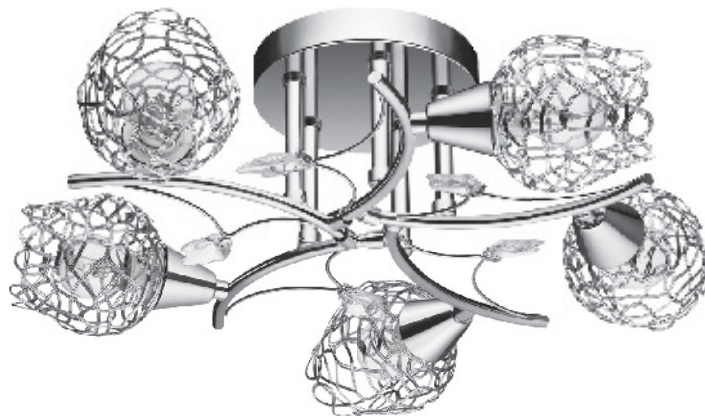

TULIP	5360328
5901289714839	
3xE14 40W	
Chrome / Chrom / Chrom Metal / Metal / Metall	
IP 20 C€	G 1034

MODERN LIGHTING

TULIP	5360528
5901289714938	
5xE14 40W	
Chrome / Chrom / Chrom Metal / Metal / Metall	
IP 20 C€	G 1034