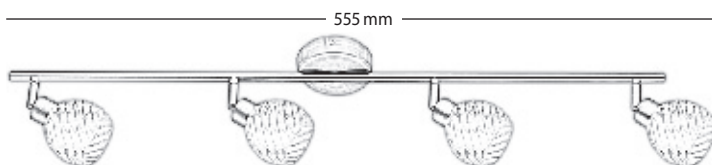

WAVE	2102111
5901289719841	
incl. 1xG9 28W	
Antique Brass / Patyna / Altmessing Metal-Glass / Metal-Szko / Metall-Glas	
IP 20 C€	G 1045

WAVE	2102211
5901289719858	
incl. 2xG9 28W	
Antique Brass / Patyna / Altmessing Metal-Glass / Metal-Szko / Metall-Glas	
IP 20 C€	G 1045

WAVE	2102311
5901289719865	
incl. 3xG9 28W	
Antique Brass / Patyna / Altmessing Metal-Glass / Metal-Szko / Metall-Glas	
IP 20 C€	G 1045

WAVE	2102411
5901289719872	
incl. 4xG9 28W	
Antique Brass / Patyna / Altmessing Metal-Glass / Metal-Szko / Metall-Glas	
IP 20 C€	G 1045