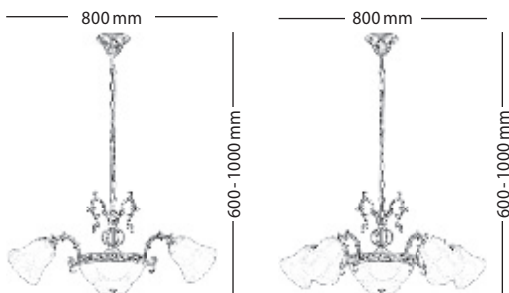

CLASSICAL LAMPS

CLOTILDE	5491711
5901289717441	
7xE27 60W	
White-Antique Brass / Biały-Patyna / Weiß-Altmessing Metal-Glass / Metal-Szko / Metall-Glas	
IP 20 C €	G 1044, ampla G 1055