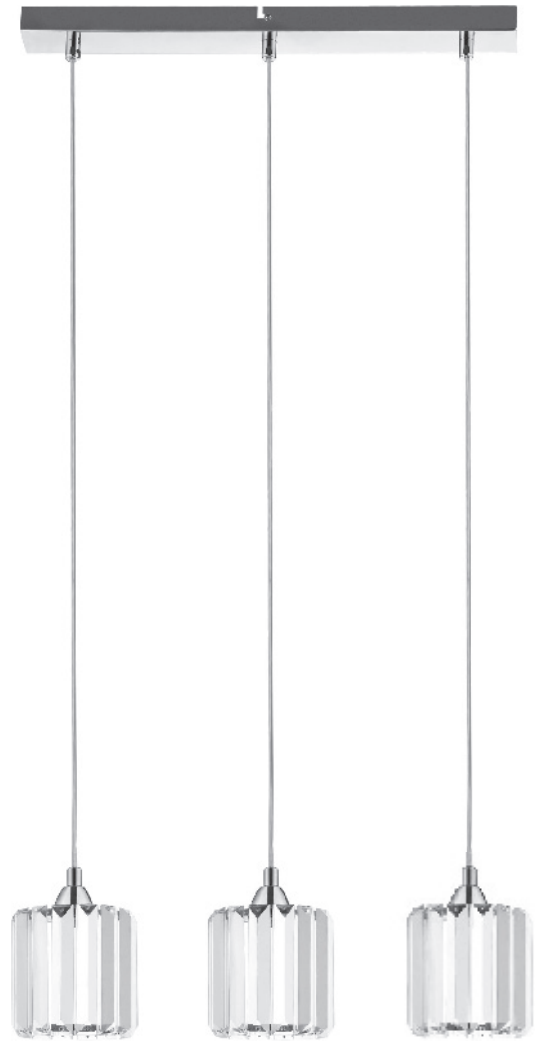

# BULB

MODERN LIGHTING

<b>BULB</b>	<b>2810328</b>
5901289719124	
3xE27 60W	
Chrome / Chrom / Chrom Metal-Glass / Metal-Szko / Metall-Glas	
IP 20 C €	G 1056

# MERILO

MODERN LIGHTING

<b>MERILO</b>	<b>9011728</b>
5901289718905	
7xE14 60W	
Chrome / Chrom / Chrom Metal-Glass / Metal-Szko / Metall-Glas	
IP 20 CE	G 1061

<b>MERILO</b>	<b>9011328L</b>
5901289718875	
3xE14 60W	
Chrome / Chrom / Chrom Metal-Glass / Metal-Szko / Metall-Glas	
IP 20 CE	G 1061