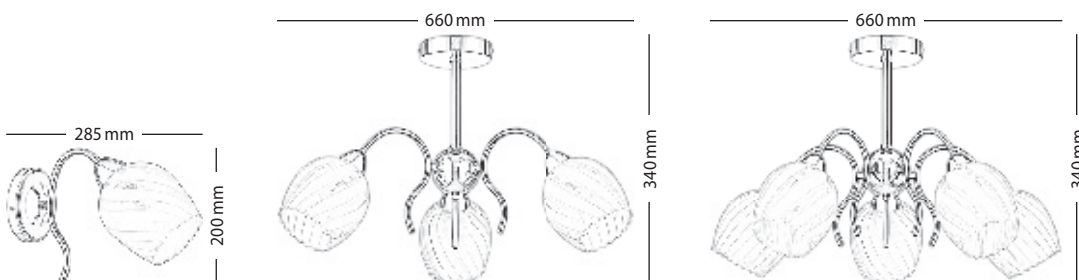

MOLA	9012128
5901289718912	
1xE27 60W	
Chrome / Chrom / Chrom Metal-Glass / Metal-Szko / Metall-Glas	
IP 20 C €	G 1058

MOLA	9012328
5901289718929	
3xE27 60W	
Chrome / Chrom / Chrom Metal-Glass / Metal-Szko / Metall-Glas	
IP 20 C €	G 1058

MOLA	9012528
5901289718936	
5xE27 60W	
Chrome / Chrom / Chrom Metal-Glass / Metal-Szko / Metall-Glas	
IP 20 C €	G 1058

MOLA

MODERN LIGHTING