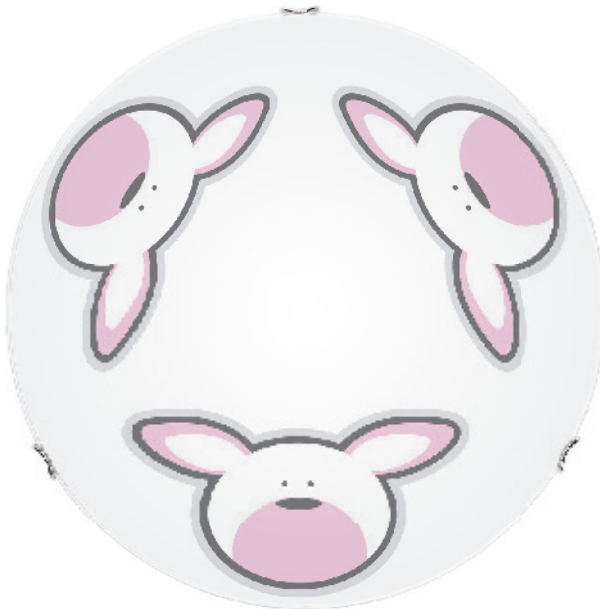

RUBBY	1906070
5902166900734	
1xE27 60W	
White-Chrome / Biały-Chrom / Weiß-Chrom Metal-Glass / Metal-Szko / Metall-Glas	
IP 20 C€	G 1073

RUBBY	4573002
5902166900697	
1xE27 60W	
5902166900710	4573102 LED
incl. 1xLED 12W 800 lm	
White-Chrome / Biały-Chrom / Weiß-Chrom Metal-Glass / Metal-Szko / Metall-Glas	
IP 20 C€	G 1074

RUBBY	4574002
5902166900703	
2xE27 60W	
5902166900727	4574102 LED
incl. 1xLED 15W 1000 lm	
White-Chrome / Biały-Chrom / Weiß-Chrom Metal-Glass / Metal-Szko / Metall-Glas	
IP 20 C€	G 1075