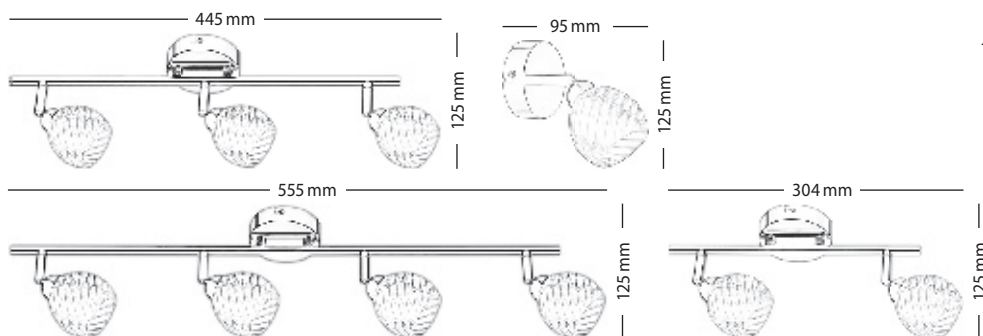

WAVE	2102428
5901289717045	
incl. 4xG9 28W	
Chrome / Chrom / Chrom Metal-Glass / Metal-Szko / Metall-Glas	
IP 20 C€	G 1045