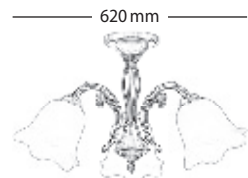

DOLORES	5530311
5901289717458	
3xE27 60W	
White-Antique Brass / Biały-Patyna / Weiß-Altmetting Metal-Glass / Metal-Szko / Metall-Glas	
IP 20 C€	G 1051

DOLORES	5530511
5901289717557	
5xE27 60W	
White-Antique Brass / Biały-Patyna / Weiß-Altmetting Metal-Glass / Metal-Szko / Metall-Glas	
IP 20 C€	G 1051