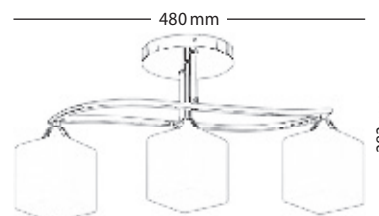

COBO	5560328
5901289717267	
3xE27 60W	
White-Chrome / Biały-Chrom / Weiß-Chrom Metal-Glass / Metal-Szko / Metall-Glas	
IP 20 C€	G 1050

COBO	5560528
5901289717366	
5xE27 60W	
White-Chrome / Biały-Chrom / Weiß-Chrom Metal-Glass / Metal-Szko / Metall-Glas	
IP 20 C€	G 1050

COBO

MODERN LIGHTING