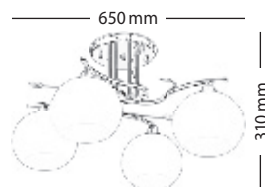

NITA	9015428
5901289718974	
4xE27 60W	
White-Chrome / Biały-Chrom / Weiß-Chrom Metal-Glass / Metal-Sztko / Metall-Glas	
IP 20 C€	G1066

NITA

NITA	9015528
5901289718981	
4xE27 60W	
White-Chrome / Biały-Chrom / Weiß-Chrom Metal-Glass / Metal-Sztko / Metall-Glas	
IP 20 C€	G1066

MODERN LIGHTING