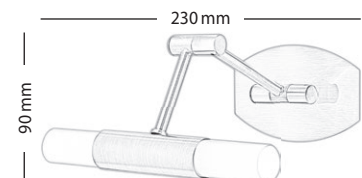

AQUATIC	5011021
5901289719827	
incl. 2xG9 40W	
White-Antique Brass / Biały-Patyna / Weiß-Altmetzing Metal-Glass / Metal-Szkoło / Metall-Glas	
IP 21 C €	G 320/41