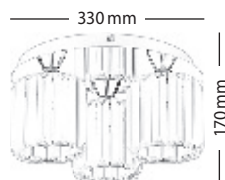

MERILO	9010128
5901289718820	
1xE27 60W	
Chrome / Chrom / Chrom Metal-Glass / Metal-Szko / Metall-Glas	
IP 20 C€	G 1061

MERILO	9010328
5901289718837	
3xE27 60W	
Chrome / Chrom / Chrom Metal-Glass / Metal-Szko / Metall-Glas	
IP 20 C€	G 1061

MERILO	9010428
5901289718844	
4xE27 60W	
Chrome / Chrom / Chrom Metal-Glass / Metal-Szko / Metall-Glas	
IP 20 C€	G 1061

MERILO	9010528
5901289718851	
5xE27 60W	
Chrome / Chrom / Chrom Metal-Glass / Metal-Szko / Metall-Glas	
IP 20 C€	G 1061

MERILO

MODERN LIGHTING