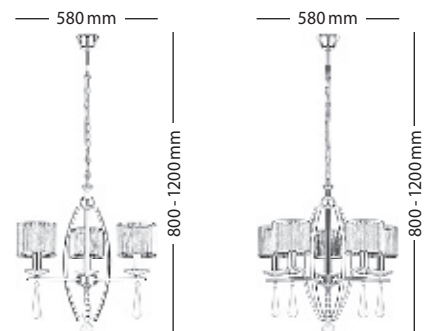

MARGO	5230328
5901289711234	
3xE14 60W	
Black-Chrome / Czarny-Chrom / Schwarz-Chrom Metal-Fabric / Metal-Tkanina / Metall-Stoff	
IP 20	CE
A 1010	

MARGO

MODERN LIGHTING

MARGO	5230528
5901289711333	
5xE14 60W	
Black-Chrome / Czarny-Chrom / Schwarz-Chrom Metal-Fabric / Metal-Tkanina / Metall-Stoff	
IP 20	CE
A 1010