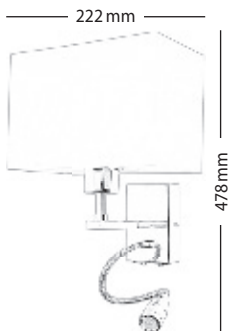

RELAX

MODERN LIGHTING

RELAX	5732128
5902166900055	
1xE27 60W, incl. 1xLED 1W	
RELAX BODY	5710128B
5901602325650	
1xE27 60W, incl. 1xLED 1W	
Black-Chrome / Czarny-Chrom / Schwarz-Chrom Metal-Fabric / Metal-Tkanina / Metall-Stoff	
IP 20 C€	A 1031

RELAX	5731128
5902166900048	
1xE27 60W, incl. 1xLED 1W	
RELAX BODY	5710128B
5901602325650	
1xE27 60W, incl. 1xLED 1W	
White-Chrome / Biały-Chrom / Weiß-Chrom Metal-Fabric / Metal-Tkanina / Metall-Stoff	
IP 20 C€	A 1032

RELAX	5733128
5902166900062	
1xE27 60W, incl. 1xLED 1W	
RELAX BODY	5710128B
5901602325650	
1xE27 60W, incl. 1xLED 1W	
Ecrú-Chrome / Ecrú-Chrom / Ecrú-Chrom Metal-Fabric / Metal-Tkanina / Metall-Stoff	
IP 20 C€	A 1033