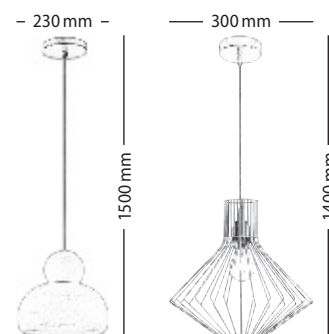

MODERN LIGHTING