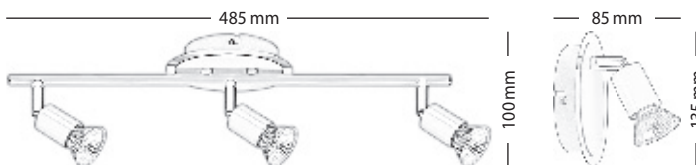

COLORADA

5901289719315	2580403
incl. 4xGU10 50W	
5902166900260	2590403 LED
incl. 4xGU10 LED 4,5W 360 lm	
Yellow-Chrome / Zóly-Chrom / Gelb-Chrom Metal / Metal / Metall	
IP 20 €€