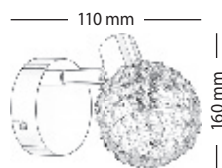

TESSA	2508128
5901289719148	
incl. 1xG9 28W	
Chrome / Chrom / Chrom Metal / Metal / Metall	
IP 20 C €	G 1065

TESSA	2508228
5901289719155	
incl. 2xG9 28W	
Chrome / Chrom / Chrom Metal / Metal / Metall	
IP 20 C €	G 1065

TESSA	2508328
5901289719162	
incl. 3xG9 28W	
Chrome / Chrom / Chrom Metal / Metal / Metall	
IP 20 C €	G 1065

TESSA	2508428
5901289719179	
incl. 4xG9 28W	
Chrome / Chrom / Chrom Metal / Metal / Metall	
IP 20 C €	G 1065