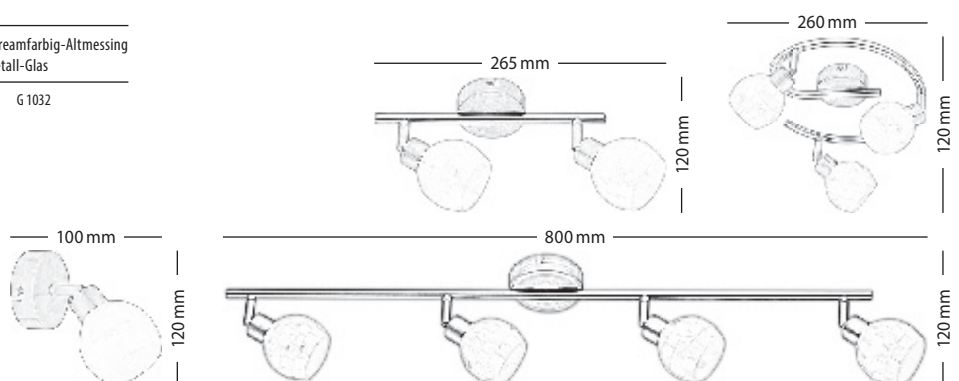

KARIA	2101411
5900805049424	
incl. 4xG9 28W	
Creamy-Antique Brass / Kremowy-Patyna / Creamfarbig-Altmetting Metal-Glass / Metal-Szko / Metall-Glas	
IP 20 C€	G 1032