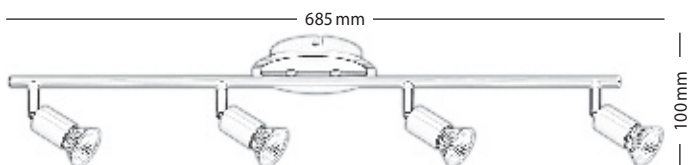

COLORADA

5901289719315	2580403
incl. 4xGU10 50W	
5902166900260	2590403 LED
incl. 4xGU10 LED 4,5W 360 lm	
Yellow-Chrome / Zóly-Chrom / Gelb-Chrom Metal / Metal / Metall	
IP 20 €€