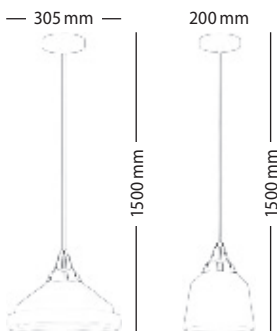

# YOKO

MODERN LIGHTING

<b>YOKO</b>	<b>1134102</b>
5902166900543	
1xE27 60W	
White-Copper / Biały-Miedź / Weiß-Kupfer Metal-Glass / Metal-Szko / Metall-Glas	
IP20 C €	

<b>YOKO</b>	<b>1124102</b>
5902166900536	
1xE27 60W	
White-Copper / Biały-Miedź / Weiß-Kupfer Metal-Glass / Metal-Szko / Metall-Glas	
IP20 C €	