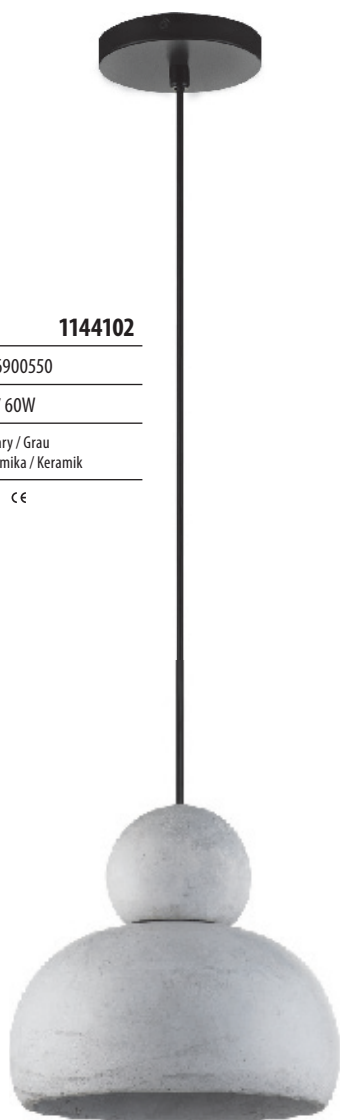

FIBBIE	1144102
5902166900550	
1xE27 60W	
Gray / Szary / Grau Ceramics / Ceramika / Keramik	
IP20 C€