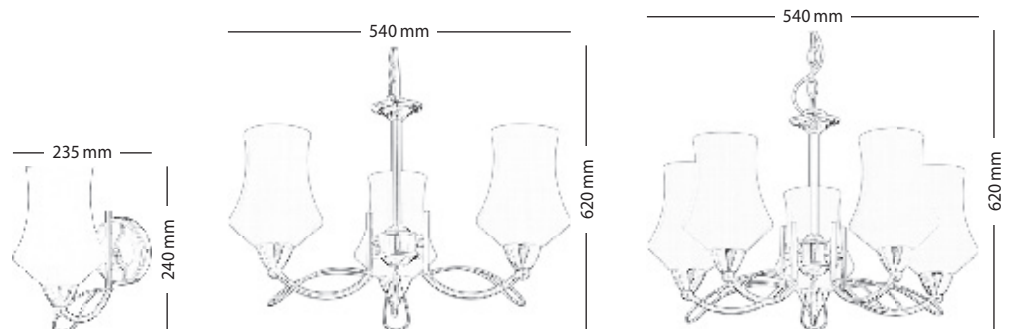

MARIZA	5540328
5901289717755	
3xE27 60W	
White-Chrome / Biały-Chrom / Weiß-Chrom Metal-Glass / Metal-Sztko / Metall-Glas	
IP 20 C€	G 1046

MARIZA	5540528
5901289717854	
5xE27 60W	
White-Chrome / Biały-Chrom / Weiß-Chrom Metal-Glass / Metal-Sztko / Metall-Glas	
IP 20 C€	G 1046