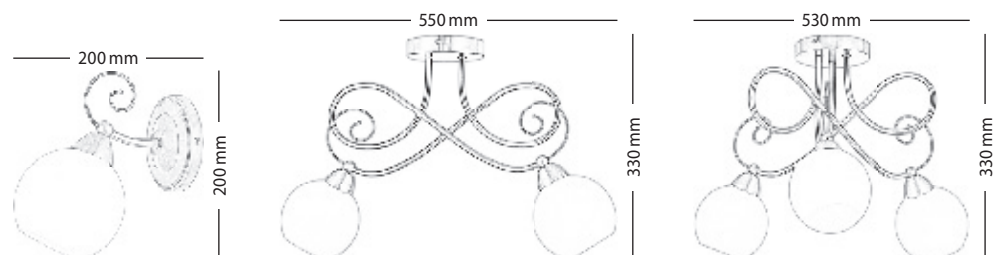

FLORINA	5740211
5902166900406	
2xE14 40W	
White-Antique Brass / Biały-Patyna / Weiß-Altmessing Metal-Glass / Metal-Szko / Metall-Glas	
IP 20 C€	G 1047

FLORINA	5740311
5902166900413	
3xE14 40W	
White-Antique Brass / Biały-Patyna / Weiß-Altmessing Metal-Glass / Metal-Szko / Metall-Glas	
IP 20 C€	G 1047