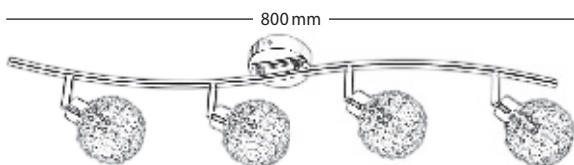

TESSA	2508128
5901289719148	
incl. 1xG9 28W	
Chrome / Chrom / Chrom Metal / Metal / Metall	
IP 20 C €	G 1065

TESSA	2508228
5901289719155	
incl. 2xG9 28W	
Chrome / Chrom / Chrom Metal / Metal / Metall	
IP 20 C €	G 1065

TESSA	2508328
5901289719162	
incl. 3xG9 28W	
Chrome / Chrom / Chrom Metal / Metal / Metall	
IP 20 C €	G 1065

TESSA	2508428
5901289719179	
incl. 4xG9 28W	
Chrome / Chrom / Chrom Metal / Metal / Metall	
IP 20 C €	G 1065