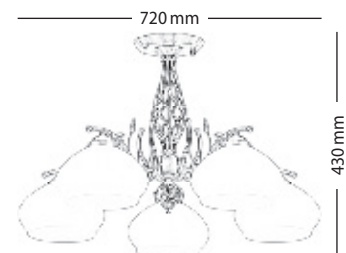

CLASSICAL LAMPS

TRILA	5620511
5901289718684	
5xE27 60W	
White-Antique Brass / Biały-Patyna / Weiß-Altmessing Metal-Glass / Metal-Szko / Metall-Glas	
IP 20 C €	G 1060