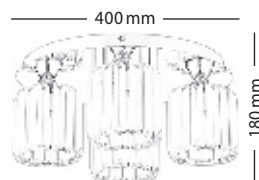

MERILO	9010128
5901289718820	
1xE27 60W	
Chrome / Chrom / Chrom Metal-Glass / Metal-Szko / Metall-Glas	
IP 20 C€	G 1061

MERILO	9010328
5901289718837	
3xE27 60W	
Chrome / Chrom / Chrom Metal-Glass / Metal-Szko / Metall-Glas	
IP 20 C€	G 1061

MERILO	9010428
5901289718844	
4xE27 60W	
Chrome / Chrom / Chrom Metal-Glass / Metal-Szko / Metall-Glas	
IP 20 C€	G 1061

MERILO	9010528
5901289718851	
5xE27 60W	
Chrome / Chrom / Chrom Metal-Glass / Metal-Szko / Metall-Glas	
IP 20 C€	G 1061

MERILO

MODERN LIGHTING