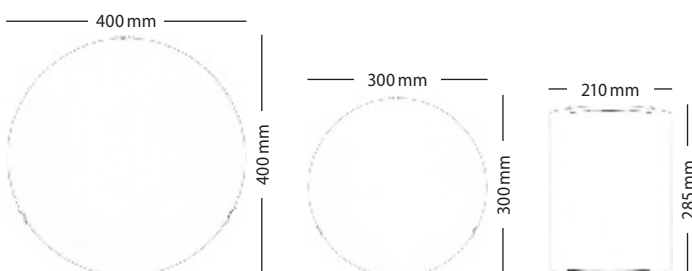

FLY	1906050
5902166900635	
1xE27 60W	
White-Chrome / Biały-Chrom / Weiß-Chrom Metal-Glass / Metal-Szko / Metall-Glas	
IP 20 C€	G 1079

FLY	4553002
5902166900598	
1xE27 60W	
5902166900611	4553102 LED
incl. 1xLED 12W 800 lm	
White-Chrome / Biały-Chrom / Weiß-Chrom Metal-Glass / Metal-Szko / Metall-Glas	
IP 20 C€	G 1080

FLY	4554002
5902166900604	
2xE27 60W	
5902166900628	4554102 LED
incl. 1xLED 15W 1000 lm	
White-Chrome / Biały-Chrom / Weiß-Chrom Metal-Glass / Metal-Szko / Metall-Glas	
IP 20 C€	G 1081

FLY

CHILDREN'S ROOM LIGHTS