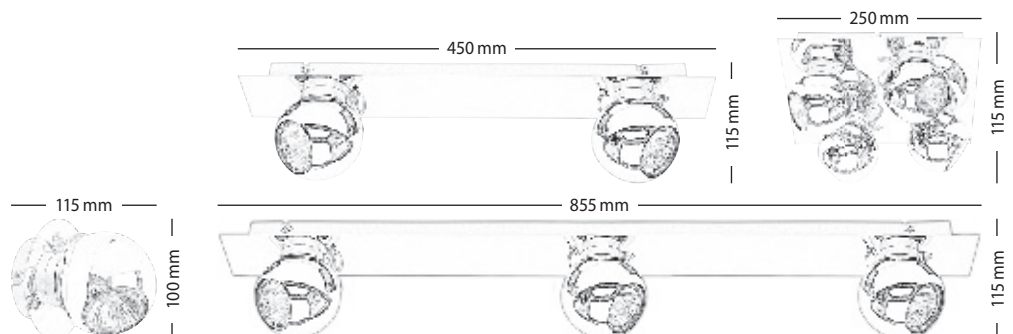

SERGIO	
590216690482	2585128
incl. 1xGU10 50W	
5902166901236	2685128 LED
incl. 1xGU10 LED 4,5W 360 lm	
Chrome / Chrom / Chrom Metal / Metal / Metall	
IP 20 C€	

SERGIO	
590216690499	2585228
incl. 2xGU10 50W	
5902166901243	2685228 LED
incl. 2xGU10 LED 4,5W 360 lm	
Chrome / Chrom / Chrom Metal / Metal / Metall	
IP 20 C€	

SERGIO	
5902166900529	2585448
incl. 4xGU10 50W	
5902166901274	2685448 LED
incl. 3xGU10 LED 4,5W 360 lm	
Chrome / Chrom / Chrom Metal / Metal / Metall	
IP 20 C€	

SERGIO	
590216690505	2585328
incl. 3xGU10 50W	
5902166901250	2685328 LED
incl. 3xGU10 LED 4,5W 360 lm	
Chrome / Chrom / Chrom Metal / Metal / Metall	
IP 20 C€	

SERGIO

SPOT LIGHTS