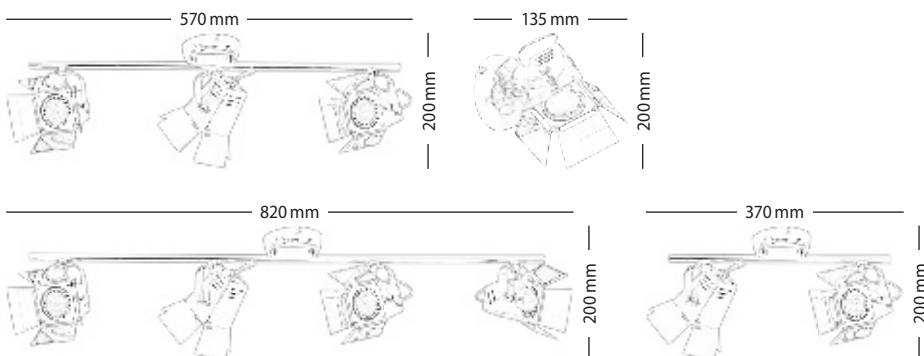

PHOTO

5902166901229	2684428
incl. 4xGU10 50W	
5902166900475	2584428 LED
incl. 4xGU10 LED 5W	
Chrome / Chrom / Chrom Metal / Metal / Metall	
IP 20 € €