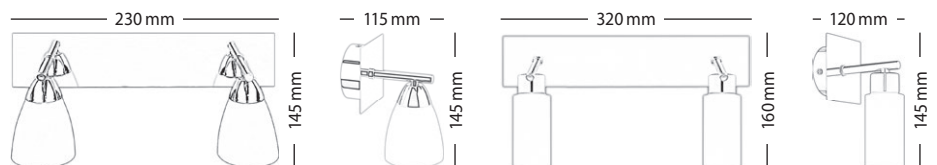

<b>AQUATIC</b>	<b>5013018</b>
5902166901304	
incl. 1xG9 40W	
White-Chrome / Biały-Chrom / Weiß-Chrom Metal-Glass / Metal-Szko / Metall-Glas	
IP 23	G 183/6

<b>AQUATIC</b>	<b>5007028</b>
5902166901311	
incl. 2xG9 40W	
White-Chrome / Biały-Chrom / Weiß-Chrom Metal-Glass / Metal-Szko / Metall-Glas	
IP 23	G 183/6