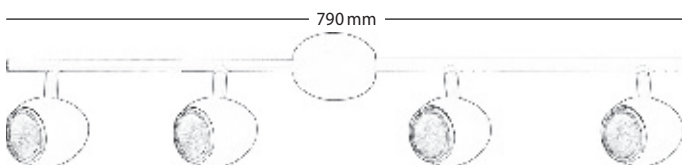

CHILDREN'S ROOM LIGHTS