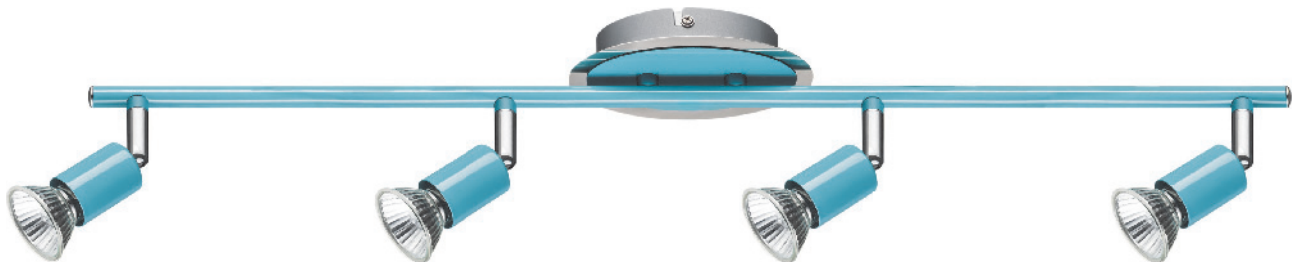

SPOT LIGHTS

COLORADA	
5901289719391	2580408
incl. 4xGU10 50W	
5902166900307	2590408 LED
incl. 4xGU10 LED 4,5W 360 lm	
Blue-Chrome / Niebieski-Chrom / Blau-Chrom Metal / Metal / Metall	
IP 20 CE