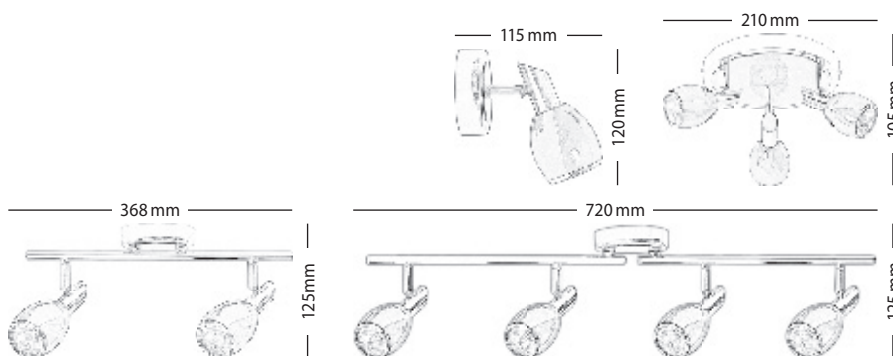

IP 20 €€

**COLORS**

5901289715249	<b>2212406</b>
incl. 4xGU10 50W	
5902166901144	<b>2312406 LED</b>
incl. 4xGU10 LED 4,5W 360 lm	
Red-Chrome / Czerwony-Chrom / Rot-Chrom Metal / Metal / Metall	

IP 20 €€

SPOT LIGHTS