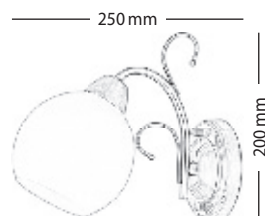

# LETA

<b>LETA</b>	<b>5630611</b>
5901289718592	
6xE14 40W	
White-Antique Brass / Biały-Patyna / Weiß-Altmetzing Metal-Glass / Metal-Szko / Metall-Glas	
IP 20 C€	G 1064

MODERN LIGHTING

<b>LETA</b>	<b>5630511</b>
5901289718585	
5xE14 40W	
White-Antique Brass / Biały-Patyna / Weiß-Altmetzing Metal-Glass / Metal-Szko / Metall-Glas	
IP 20 C€	G 1064