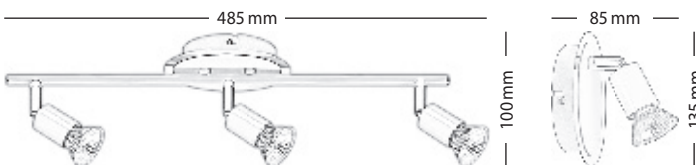

COLORADA

5901289719353	2580412
incl. 4xGU10 50W	
5902166900222	2590406 LED
incl. 4xGU10 LED 4,5W 360 lm	
Red-Chrome / Czerwony-Chrom / Rot-Chrom Metal / Metal / Metall	
IP 20 €€