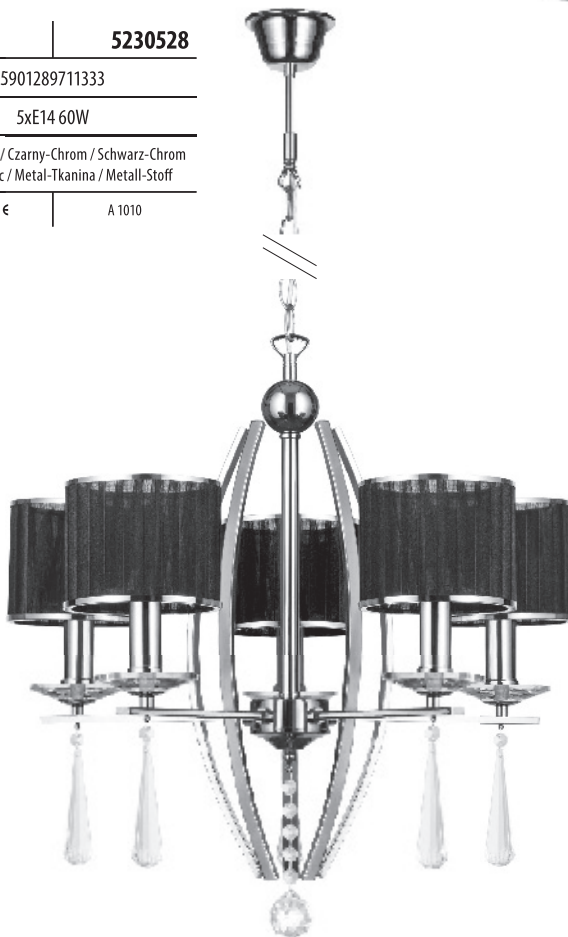

MARGO	5230328
5901289711234	
3xE14 60W	
Black-Chrome / Czarny-Chrom / Schwarz-Chrom Metal-Fabric / Metal-Tkanina / Metall-Stoff	
IP 20	CE
A 1010	

MARGO

MODERN LIGHTING

MARGO	5230528
5901289711333	
5xE14 60W	
Black-Chrome / Czarny-Chrom / Schwarz-Chrom Metal-Fabric / Metal-Tkanina / Metall-Stoff	
IP 20	CE
A 1010