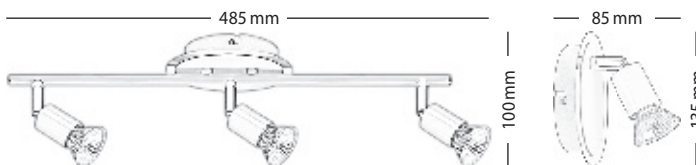

COLORADA

5901289719407	2580102
incl. 1xGU10 50W	
5902166900116	2590102 LED
incl. 1xGU10 LED 4,5W 360 lm	
White-Chrome / Biały-Chrom / Weiß-Chrom Metal / Metal / Metall	
IP 20 €€	

COLORADA

5901289719414	2580202
incl. 2xGU10 50W	
5902166900123	2590202 LED
incl. 2xGU10 LED 4,5W 360 lm	
White-Chrome / Biały-Chrom / Weiß-Chrom Metal / Metal / Metall	
IP 20 €€	

COLORADA

5901289719421	2580302
incl. 3xGU10 50W	
5902166900130	2590302 LED
incl. 3xGU10 LED 4,5W 360 lm	
White-Chrome / Biały-Chrom / Weiß-Chrom Metal / Metal / Metall	
IP 20 €€	

COLORADA

5901289719438	2580402
incl. 4xGU10 50W	
5902166900147	2590402 LED
incl. 4xGU10 LED 4,5W 360 lm	
White-Chrome / Biały-Chrom / Weiß-Chrom Metal / Metal / Metall	
IP 20 €€