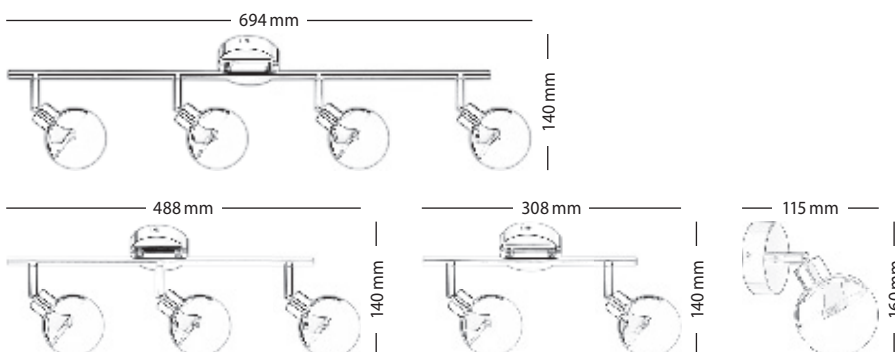

GINOS	2506128
5901289719025	
incl. 1xG9 28W	
Chrome / Chrom / Chrom Metal-Glass / Metal-Szko / Metall-Glas	
IP 20 C€	G 1057

GINOS	2506228
5901289719032	
incl. 2xG9 28W	
Chrome / Chrom / Chrom Metal-Glass / Metal-Szko / Metall-Glas	
IP 20 C€	G 1057

GINOS	2506328
5901289719049	
incl. 3xG9 28W	
Chrome / Chrom / Chrom Metal-Glass / Metal-Szko / Metall-Glas	
IP 20 C€	G 1057

GINOS	2506428
5901289719056	
incl. 4xG9 28W	
Chrome / Chrom / Chrom Metal-Glass / Metal-Szko / Metall-Glas	
IP 20 C€	G 1057