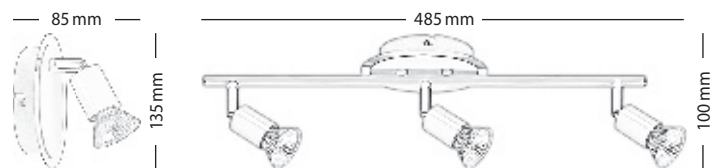

COLORADA	
5901289719360	2580108
incl. 1xGU10 50W	
5902166900277	2590108 LED
incl. 1xGU10 LED 4,5W 360 lm	
Blue-Chrome / Niebieski-Chrom / Blau-Chrom Metal / Metal / Metall	
IP 20 CE	

COLORADA	
5901289719377	2580208
incl. 2xGU10 50W	
5902166900284	2590208 LED
incl. 2xGU10 LED 4,5W 360 lm	
Blue-Chrome / Niebieski-Chrom / Blau-Chrom Metal / Metal / Metall	
IP 20 CE	

COLORADA

COLORADA	
5901289719384	2580308
incl. 3xGU10 50W	
5902166900291	2590308 LED
incl. 3xGU10 LED 4,5W 360 lm	
Blue-Chrome / Niebieski-Chrom / Blau-Chrom Metal / Metal / Metall	
IP 20 CE	

SPOT LIGHTS

COLORADA	
5901289719391	2580408
incl. 4xGU10 50W	
5902166900307	2590408 LED
incl. 4xGU10 LED 4,5W 360 lm	
Blue-Chrome / Niebieski-Chrom / Blau-Chrom Metal / Metal / Metall	
IP 20 CE