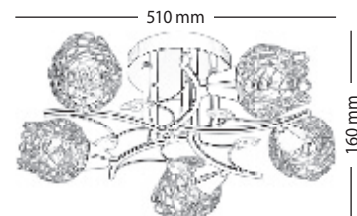

TULIP	5360328
5901289714839	
3xE14 40W	
Chrome / Chrom / Chrom Metal / Metal / Metall	
IP 20 C€	G 1034

MODERN LIGHTING

TULIP	5360528
5901289714938	
5xE14 40W	
Chrome / Chrom / Chrom Metal / Metal / Metall	
IP 20 C€	G 1034