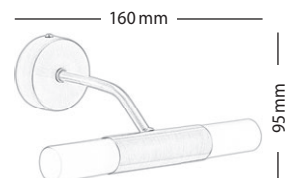

<b>AQUATIC</b>	<b>5006021</b>
5901289719803	
incl. 2xG9 40W	
White-Antique Brass / Biały-Patyna / Weiß-Altmetssing Metal-Glass / Metal-Szko / Metall-Glas	
IP 20	CE
G 320/41	