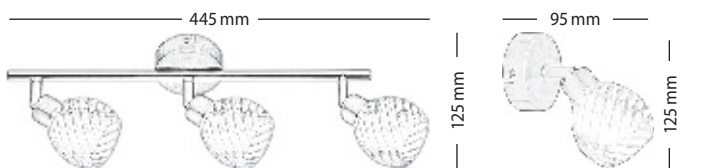

WAVE	2102111
5901289719841	
incl. 1xG9 28W	
Antique Brass / Patyna / Altmessing Metal-Glass / Metal-Szko / Metall-Glas	
IP 20 C€	G 1045

WAVE	2102211
5901289719858	
incl. 2xG9 28W	
Antique Brass / Patyna / Altmessing Metal-Glass / Metal-Szko / Metall-Glas	
IP 20 C€	G 1045

WAVE	2102311
5901289719865	
incl. 3xG9 28W	
Antique Brass / Patyna / Altmessing Metal-Glass / Metal-Szko / Metall-Glas	
IP 20 C€	G 1045

WAVE	2102411
5901289719872	
incl. 4xG9 28W	
Antique Brass / Patyna / Altmessing Metal-Glass / Metal-Szko / Metall-Glas	
IP 20 C€	G 1045