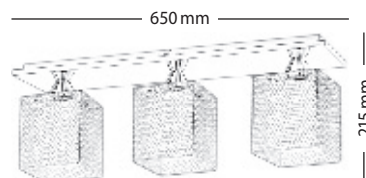

TERESA	8191428
5902166901182	
4xE27 60W	
White-Chrome / Biały-Chrom / Weiß-Chrom Metal-Glass / Metal-Szko / Metall-Glas	
IP 20 C€	G 0595