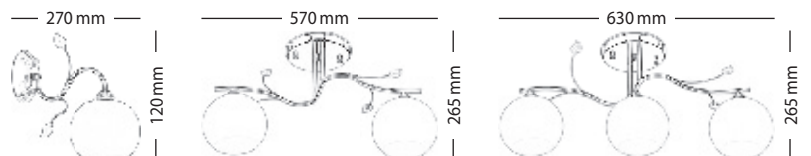

NITA	9015228
5901289718950	
2xE27 60W	
White-Chrome / Biały-Chrom / Weiß-Chrom Metal-Glass / Metal-Szkoło / Metall-Glas	
IP 20 C €	G 1066

NITA	9015328
5901289718967	
3xE27 60W	
White-Chrome / Biały-Chrom / Weiß-Chrom Metal-Glass / Metal-Szkoło / Metall-Glas	
IP 20 C €	G 1066