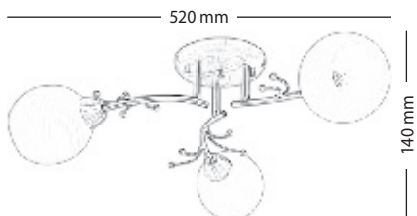

LETA	5630311
5901289718561	
3xE14 40W	
White-Antique Brass / Biały-Patyna / Weiß-Altmetzing Metal-Glass / Metal-Szkló / Metall-Glas	
IP20 C€	G1064

LAMPY NOWOCZESNE

LETA	5630411
5901289718578	
4xE14 40W	
White-Antique Brass / Biały-Patyna / Weiß-Altmetzing Metal-Glass / Metal-Szkló / Metall-Glas	
IP20 C€	G1064