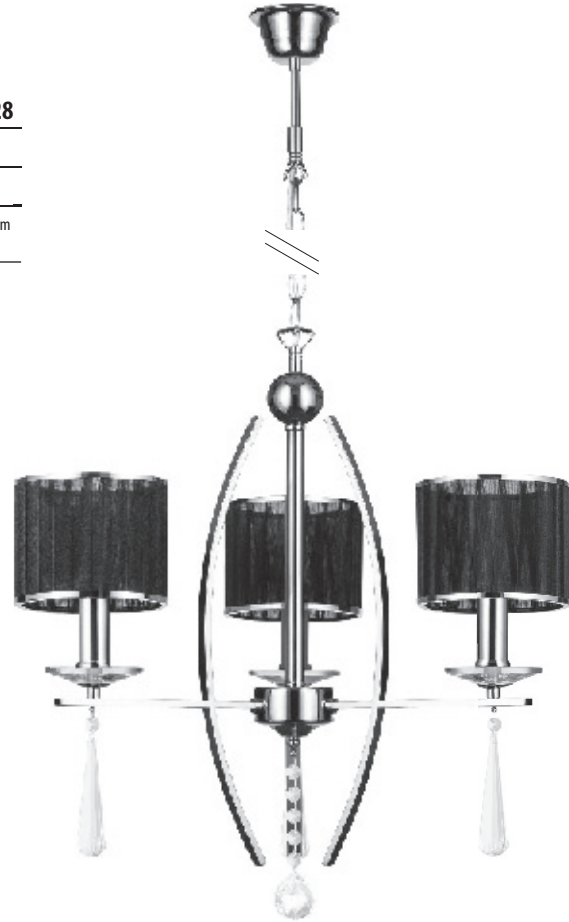

MARGO	5230128
5901289711135	
1xE14 60W	
Black-Chrome / Czarny-Chrom / Schwarz-Chrom Metal-Fabric / Metal-Tkanina / Metall-Stoff	
IP 20	CE
A 1010