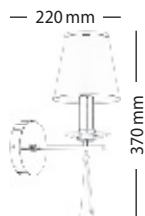

AMELIA	5240528
5901289711739	
5xE14 60W	
White-Chrome / Biały-Chrom / Weiß-Chrom Metal-Material / Metal-Tworzywo / Metall-Material	
IP 20 C€	A 1011