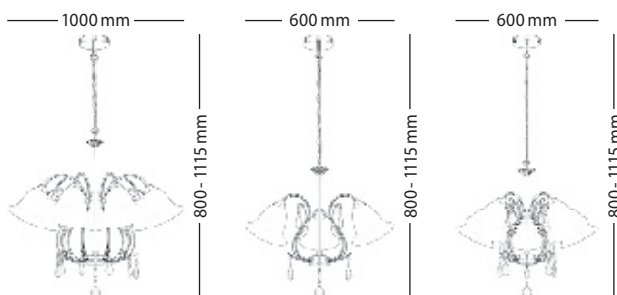

ANNA	5550711
5901289718547	
7xE27 60W	
White-Antique Brass / Biały-Patyna / Weiß-Altmessing Metal-Glass / Metal-Szko / Metall-Glas	
IP 20 C€	G 1063