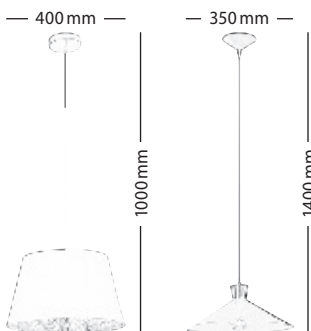

MELISA	1130102
5902166900581	
1xE27 60W	
White-Gold / Biały-Złoty / Weiß-Gold Metal / Metal / Metall	
IP20 € €	

MIRA	1128104
5902166900567	
1xE27 60W	
Black-Antique brass / Czarny-Patyna / Schwarz - Altmessing Metal / Metal / Metall	
IP20 € €	

MODERN LIGHTING