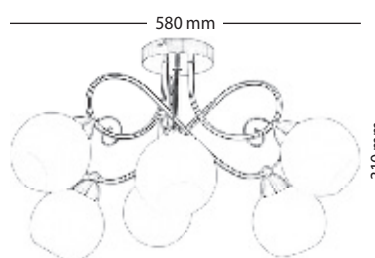

# FLORINA

**FLORINA** | **5740611**

5902166900437

6x E14 40W

White-Antique Brass / Biały-Patyna / Weiß-Altmetting  
Metal-Glass / Metal-Szkło / Metall-Glas

IP 20 CE | G 1047

MODERN LIGHTING