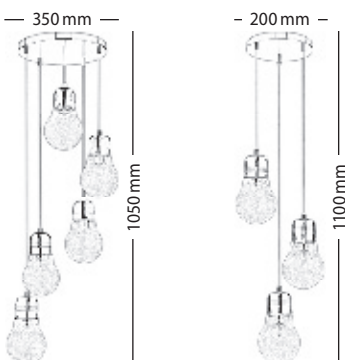

BULB

MODERN LIGHTING