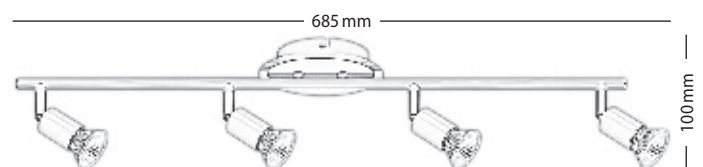

COLORADA	
5901289719360	2580108
incl. 1xGU10 50W	
5902166900277	2590108 LED
incl. 1xGU10 LED 4,5W 360 lm	
Blue-Chrome / Niebieski-Chrom / Blau-Chrom Metal / Metal / Metall	
IP 20 CE	

COLORADA	
5901289719377	2580208
incl. 2xGU10 50W	
5902166900284	2590208 LED
incl. 2xGU10 LED 4,5W 360 lm	
Blue-Chrome / Niebieski-Chrom / Blau-Chrom Metal / Metal / Metall	
IP 20 CE	

COLORADA

COLORADA	
5901289719384	2580308
incl. 3xGU10 50W	
5902166900291	2590308 LED
incl. 3xGU10 LED 4,5W 360 lm	
Blue-Chrome / Niebieski-Chrom / Blau-Chrom Metal / Metal / Metall	
IP 20 CE	

SPOT LIGHTS

COLORADA	
5901289719391	2580408
incl. 4xGU10 50W	
5902166900307	2590408 LED
incl. 4xGU10 LED 4,5W 360 lm	
Blue-Chrome / Niebieski-Chrom / Blau-Chrom Metal / Metal / Metall	
IP 20 CE