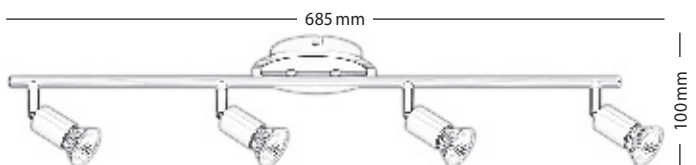

COLORADA

5901289719407	2580102
incl. 1xGU10 50W	
5902166900116	2590102 LED
incl. 1xGU10 LED 4,5W 360 lm	
White-Chrome / Biały-Chrom / Weiß-Chrom Metal / Metal / Metall	
IP 20 €€	

COLORADA

5901289719414	2580202
incl. 2xGU10 50W	
5902166900123	2590202 LED
incl. 2xGU10 LED 4,5W 360 lm	
White-Chrome / Biały-Chrom / Weiß-Chrom Metal / Metal / Metall	
IP 20 €€	

COLORADA

5901289719421	2580302
incl. 3xGU10 50W	
5902166900130	2590302 LED
incl. 3xGU10 LED 4,5W 360 lm	
White-Chrome / Biały-Chrom / Weiß-Chrom Metal / Metal / Metall	
IP 20 €€	

COLORADA

5901289719438	2580402
incl. 4xGU10 50W	
5902166900147	2590402 LED
incl. 4xGU10 LED 4,5W 360 lm	
White-Chrome / Biały-Chrom / Weiß-Chrom Metal / Metal / Metall	
IP 20 €€