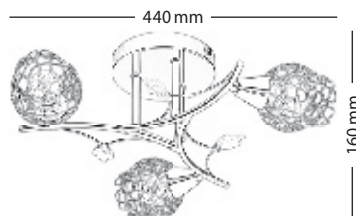

TULIP	5360328
5901289714839	
3xE14 40W	
Chrome / Chrom / Chrom Metal / Metal / Metall	
IP 20 C€	G 1034

MODERN LIGHTING

TULIP	5360528
5901289714938	
5xE14 40W	
Chrome / Chrom / Chrom Metal / Metal / Metall	
IP 20 C€	G 1034