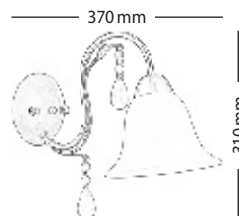

ANNA	5550711
5901289718547	
7xE27 60W	
White-Antique Brass / Biały-Patyna / Weiß-Altmessing Metal-Glass / Metal-Szko / Metall-Glas	
IP 20 C€	G 1063