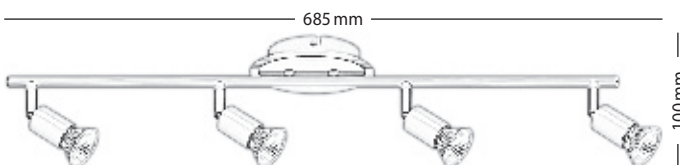

COLORADA

5901289719353	2580412
incl. 4xGU10 50W	
5902166900222	2590406 LED
incl. 4xGU10 LED 4,5W 360 lm	
Red-Chrome / Czerwony-Chrom / Rot-Chrom Metal / Metal / Metall	
IP 20 €€