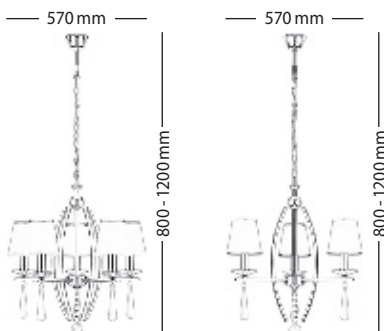

AMELIA	5240528
5901289711739	
5xE14 60W	
White-Chrome / Biały-Chrom / Weiß-Chrom Metal-Material / Metal-Tworzywo / Metall-Material	
IP 20 C€	A 1011