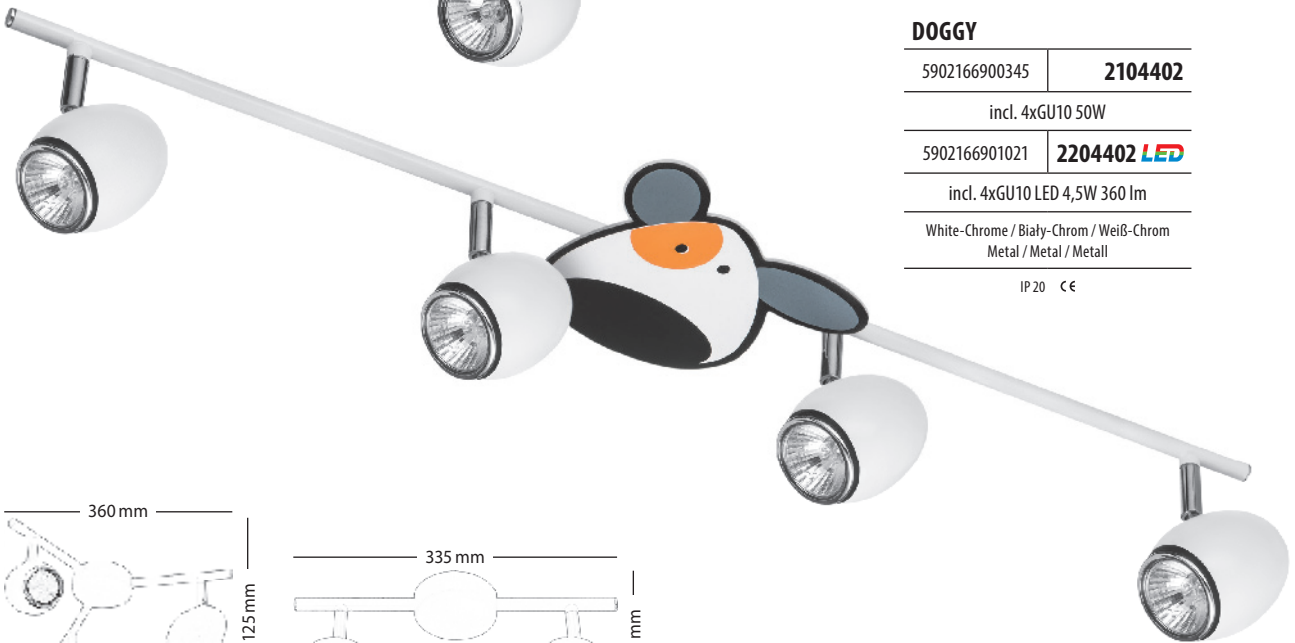

DOGGY

5902166900338	2104302
incl. 3xGU10 50W	
5902166901014	2204302 LED
incl. 3xGU10 LED 4,5W 360 lm	
White-Chrome / Biały-Chrom / Weiß-Chrom Metal / Metal / Metall	
IP 20 C€	

DOGGY

5902166900345	2104402
incl. 4xGU10 50W	
5902166901021	2204402 LED
incl. 4xGU10 LED 4,5W 360 lm	
White-Chrome / Biały-Chrom / Weiß-Chrom Metal / Metal / Metall	
IP 20 C€